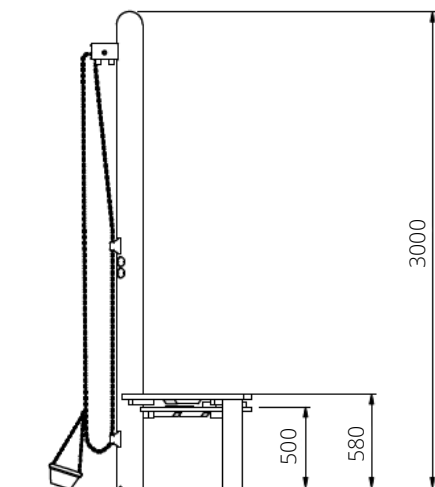

Speelwaarden

Gebruikers

5

0 - 12 jaar

** Aan de opties kunnen extra kosten verbonden zijn.*

Alle afbeeldingen en uitvoeringen onder voorbehoud.

Toestelspecificaties

Opvangzone	4,8 x 4,4 m
Obstakelvrije zone	4,8 x 4,4 m
Valhoogte	< 0,6 m
Afmetingen toestel	1,8 x 1,4 m
Totale hoogte	3,0 m

Materialen

Constructie | Robinia

Ondergrondspecificaties

- ✓ Geen valdempende ondergrond vereist
- m² 15,7 m²
- ✓ Opvangzone mag overlappen met andere speeltoestellen, mits het hoogteverschil tussen beide toestellen niet meer is dan 600 mm. Overlapping met de opvangzone van een gedwongen beweging is niet toegestaan.