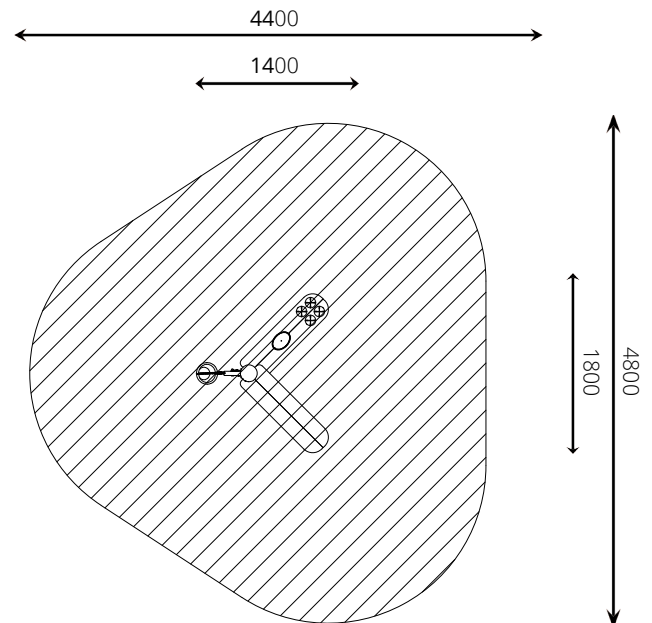

Speelwaarden

Gebruikers

5

0 - 12 jaar

** Aan de opties kunnen extra kosten verbonden zijn.*

Alle afbeeldingen en uitvoeringen onder voorbehoud.

Toestelspecificaties

Opvangzone	4,8 x 4,4 m
Obstakelvrije zone	4,8 x 4,4 m
Valhoogte	< 0,6 m
Afmetingen toestel	1,8 x 1,4 m
Totale hoogte	3,0 m

Materialen

Constructie | Robinia

Ondergrondspecificaties

- ✓ Geen valdempende ondergrond vereist
- m² 15,7 m²
- ✓ Opvangzone mag overlappen met andere speeltoestellen, mits het hoogteverschil tussen beide toestellen niet meer is dan 600 mm. Overlapping met de opvangzone van een gedwongen beweging is niet toegestaan.

Materiaal	Omschrijving	Min. laagdikte	Max. valhoogte
Beton/steen			≤ 600 mm
Gras			≤ 1500 mm
Boomschors Houtsnippen	20 - 80 mm	300 mm	≤ 2000 mm
	5 - 30 mm	400 mm	≤ 3000 mm
Zand Grind	0,2 - 2 mm *	300 mm	≤ 2000 mm
	2 - 8 mm *	400 mm	≤ 3000 mm
Overig	Naar beproeving volgens HIC (EN-1177)		Volgens beproeving

* korrelgrootte