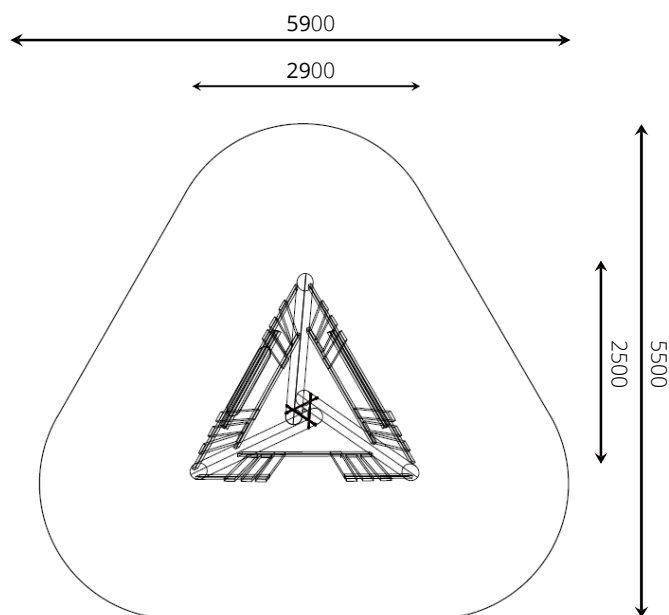

 Het toestel is leverbaar in bv. de kleuren van je huisstijl.

Speelwaarden

Gebruikers

6

0 - 12 jaar

* Aan de opties kunnen extra kosten verbonden zijn.

Alle afbeeldingen en uitvoeringen onder voorbehoud.

Toestelspecificaties

Opvangzone	5,9 x 5,5 m
Obstakelvrije zone	5,9 x 5,5 m
Valhoogte	< 0,6 m
Afmetingen toestel	2,9 x 2,5 m
Totale hoogte	3,6 m

Materialen

Constructie | Robinia

Ondergrondspecificaties

- ✓ Geen valdempende ondergrond vereist
- m² 23,7 m²

* korrelgrootte