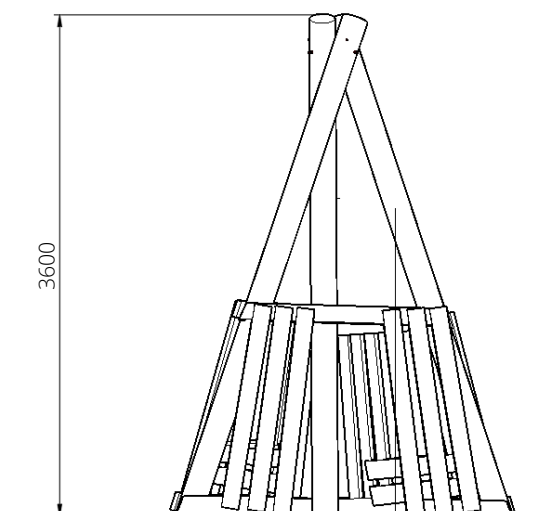

Opvangzone	5,9 x 5,5 m
Obstakelvrije zone	5,9 x 5,5 m
Valhoogte	< 0,6 m
Afmetingen toestel	2,9 x 2,5 m
Totale hoogte	3,6 m

Materialen

Constructie | Robinia

Ondergrondspecificaties

- ✓ Geen valdempende ondergrond vereist
- m² 23,7 m²

* korrelgrootte