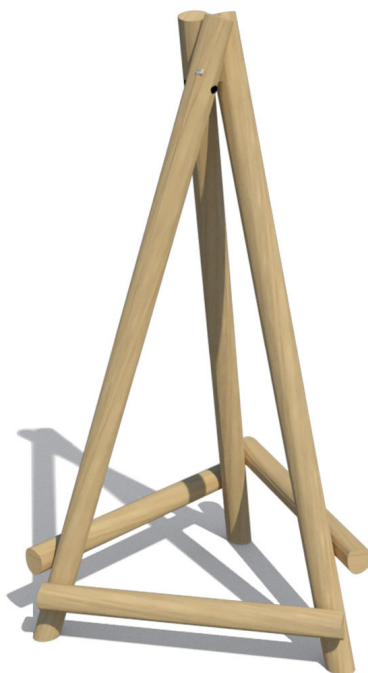

Productblad

WP-TI0003 Speelhut Tipi

Productomschrijving

Laat je fantasie en creativiteit tot leven komen in deze Tipi. Waan je in de wereld van de indianen en ga op jacht voor een lekkere maaltijd.

Opties *

Opvangzone	4,8 x 4,7 m
Obstakelvrije zone	4,8 x 4,7 m
Valhoogte	< 0,6 m
Afmetingen toestel	1,8 x 1,7 m
Totale hoogte	2.8 m

Materialen

Constructie | Robinia

Ondergrondspecificaties

- ✓ Geen valdempende ondergrond vereist
- m² 16,3 m²
- ✓ Opvangzone mag overlappen met andere speeltoestellen, mits het hoogteverschil tussen beide toestellen niet meer is dan 600 mm. Overlapping met de opvangzone van een gedwongen beweging is niet toegestaan.