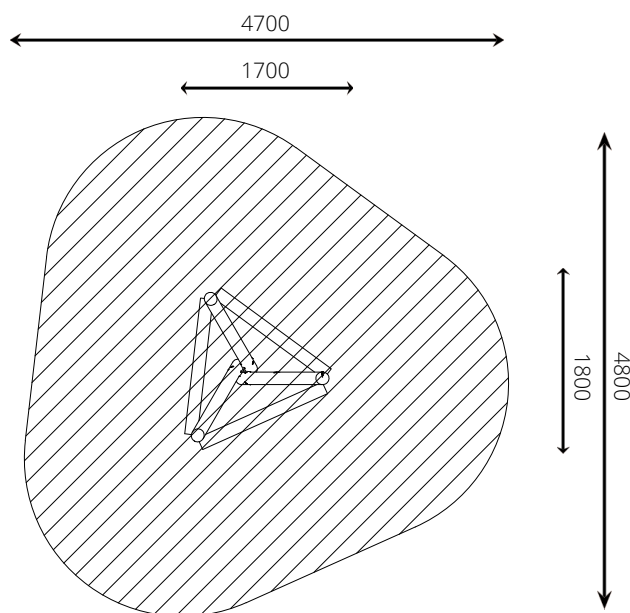

Opvangzone	4,8 x 4,7 m
Obstakelvrije zone	4,8 x 4,7 m
Valhoogte	< 0,6 m
Afmetingen toestel	1,8 x 1,7 m
Totale hoogte	2.8 m

Materialen

Constructie | Robinia

Ondergrondspecificaties

- ✓ Geen valdempende ondergrond vereist
- m² 16,3 m²
- ✓ Opvangzone mag overlappen met andere speeltoestellen, mits het hoogteverschil tussen beide toestellen niet meer is dan 600 mm. Overlapping met de opvangzone van een gedwongen beweging is niet toegestaan.

Materiaal	Omschrijving	Min. laagdikte	Max. valhoogte
Beton/steen			≤ 600 mm
Gras			≤ 1500 mm
Boomschors Houtsnippen	20 - 80 mm	300 mm	≤ 2000 mm
	5 - 30 mm	400 mm	≤ 3000 mm
Zand Grind	0,2 - 2 mm *	300 mm	≤ 2000 mm
	2 - 8 mm *	400 mm	≤ 3000 mm
Overig	Naar beproeving volgens HIC (EN-1177)		Volgens beproeving

* korrelgrootte