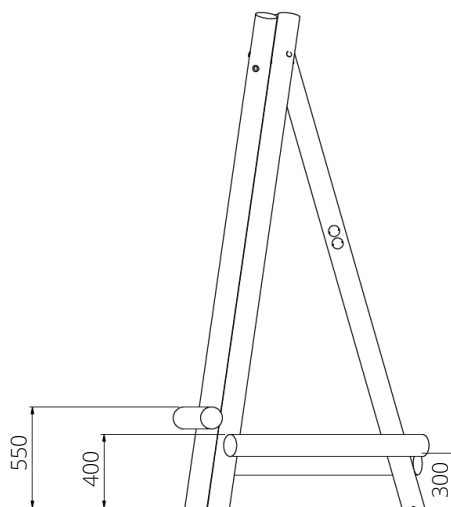

Opvangzone	4,8 x 4,7 m
Obstakelvrije zone	4,8 x 4,7 m
Valhoogte	< 0,6 m
Afmetingen toestel	1,8 x 1,7 m
Totale hoogte	2.8 m

Materialen

Constructie | Robinia

Ondergrondspecificaties

- ✓ Geen valdempende ondergrond vereist
- m² 16,3 m²
- ✓ Opvangzone mag overlappen met andere speeltoestellen, mits het hoogteverschil tussen beide toestellen niet meer is dan 600 mm. Overlapping met de opvangzone van een gedwongen beweging is niet toegestaan.

* korrelgrootte