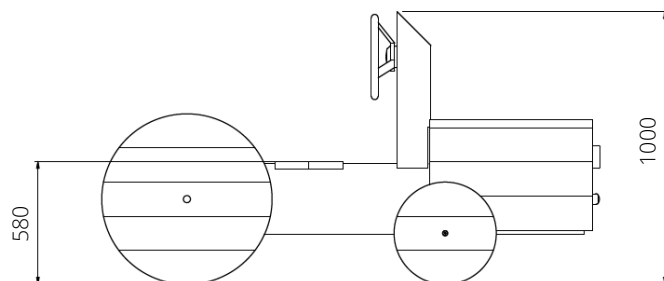

info@replay-speeltoestellen.nl
www.replay-speeltoestellen.nl
IBAN NL39 ABNA 0849 3593 09
BTW NL813533119B01

The world is your playground

Toestelspecificaties

Opvangzone	4,8 x 3,5 m
Obstakelvrije zone	4,8 x 3,5 m
Valhoogte	< 0,6 m
Afmetingen toestel	1,8 x 0,5 m
Totale hoogte	1,0 m

Materialen

Constructie | Robinia

Ondergrondspecificaties

✓ Geen valdempende ondergrond vereist

m² 14,1 m²

Materiaal	Omschrijving	Min. laagdikte	Max. valhoogte
Beton/steen			≤ 600 mm
Gras			≤ 1500 mm
Boomschors Houtsnippers	20 - 80 mm	300 mm	≤ 2000 mm
	5 - 30 mm	400 mm	≤ 3000 mm
Zand Grind	0,2 - 2 mm *	300 mm	≤ 2000 mm
	2 - 8 mm *	400 mm	≤ 3000 mm
Overig	Naar beproeving volgens HIC (EN-1177)		Volgens beproeving