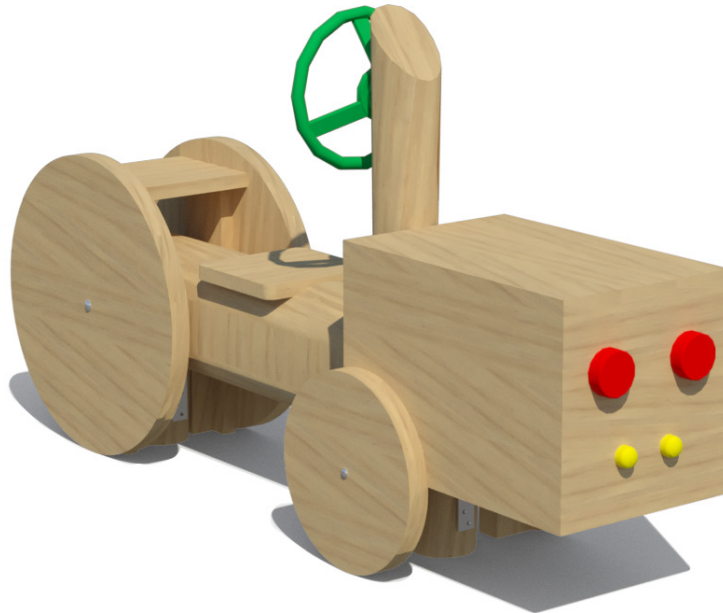

RePlay

Productblad

WP-TC20 Tractor Trevor

Productomschrijving

Laat je fantasie en creativiteit tot leven komen met deze Tractor Trevor. Waan je in de wereld van een echte boer en voeder je koeien.

Opties *