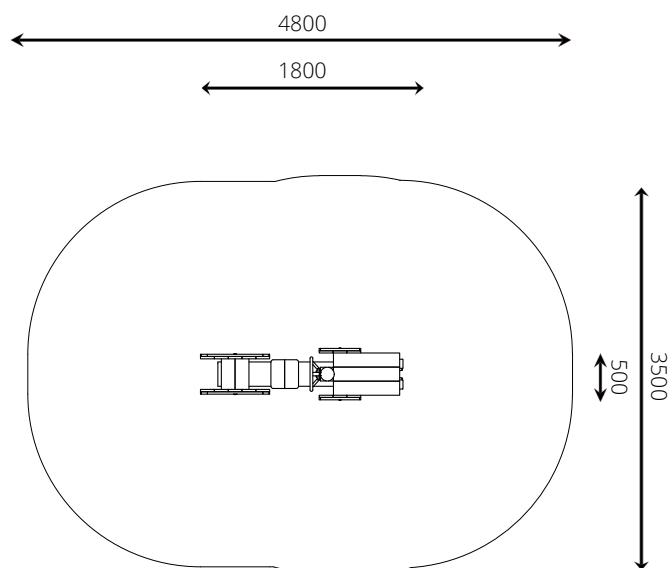

info@replay-speeltoestellen.nl
www.replay-speeltoestellen.nl
IBAN NL39 ABNA 0849 3593 09
BTW NL813533119B01

The world is your playground

Toestelspecificaties

Opvangzone	4,8 x 3,5 m
Obstakelvrije zone	4,8 x 3,5 m
Valhoogte	< 0,6 m
Afmetingen toestel	1,8 x 0,5 m
Totale hoogte	1,0 m

Materialen

Constructie | Robinia

Ondergrondspecificaties

✓ Geen valdempende ondergrond vereist

m² 14,1 m²

Materiaal	Omschrijving	Min. laagdikte	Max. valhoogte
Beton/steen			≤ 600 mm
Gras			≤ 1500 mm
Boomschors Houtsnippers	20 - 80 mm	300 mm	≤ 2000 mm
	5 - 30 mm	400 mm	≤ 3000 mm
Zand Grind	0,2 - 2 mm *	300 mm	≤ 2000 mm
	2 - 8 mm *	400 mm	≤ 3000 mm
Overig	Naar beproeving volgens HIC (EN-1177)		Volgens beproeving

* korrelgrootte