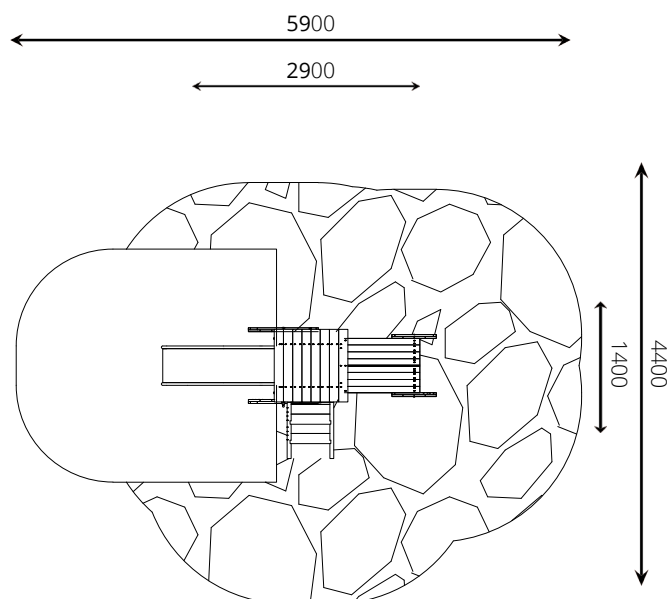

### Gebruikers

6

0 - 6 jaar

\* Aan de opties kunnen extra kosten verbonden zijn.

Alle afbeeldingen en uitvoeringen onder voorbehoud.

### Toestelspecificaties

Opvangzone	5,9 x 4,4 m
Obstakelvrije zone	5,9 x 4,4 m
Valhoogte	< 0,6 m
Afmetingen toestel	2,9 x 1,4 m
Totale hoogte	1,6 m