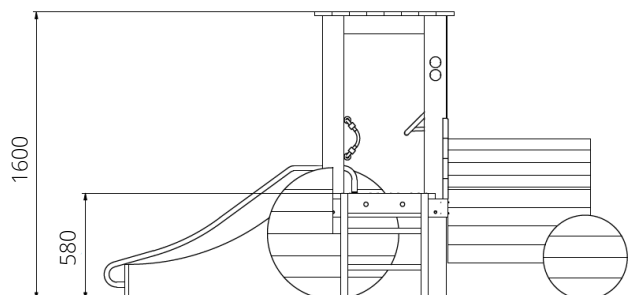

Materialen

Constructie	Robinia
Glijbaan	Verzinkt metaal met RVS glijvlak