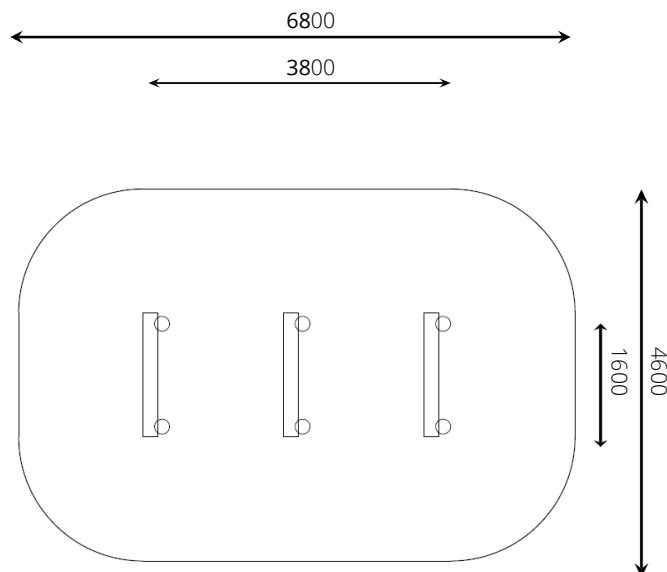

3

4 - 16 jaar

* Aan de opties kunnen extra kosten verbonden zijn.

Alle afbeeldingen en uitvoeringen onder voorbehoud.

Toestelspecificaties

Opvangzone	6,8 x 4,6 m
Obstakelvrije zone	6,8 x 4,6 m
Valhoogte	0,8 m
Afmetingen toestel	3,8 x 1,6 m
Totale hoogte	0,8 m

Materialen

Constructie | *Robinia*

Ondergrondspecificaties

- ✓ Valdempende ondergrond vereist
- m² 28,4 m²

Materiaal	Omschrijving	Min. laagdikte	Max. valhoogte
Beton/steen			≤ 600 mm
Gras			≤ 1500 mm
Boomschors Houtsnipppers	20 - 80 mm	300 mm	≤ 2000 mm
	5 - 30 mm	400 mm	≤ 3000 mm
Zand Grind	0,2 - 2 mm *	300 mm	≤ 2000 mm
	2 - 8 mm *	400 mm	≤ 3000 mm
Overig	Naar beproeving volgens HIC (EN-1177)		Volgens beproeving
* korrelgrootte			