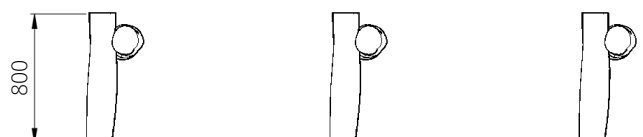

3

4 - 16 jaar

* Aan de opties kunnen extra kosten verbonden zijn.

Alle afbeeldingen en uitvoeringen onder voorbehoud.

Toestelspecificaties

Opvangzone	6,8 x 4,6 m
Obstakelvrije zone	6,8 x 4,6 m
Valhoogte	0,8 m
Afmetingen toestel	3,8 x 1,6 m
Totale hoogte	0,8 m

Materialen

Constructie | *Robinia*

Ondergrondspecificaties

- ✓ Valdempende ondergrond vereist
- m² 28,4 m²

Materiaal	Omschrijving	Min. laagdikte	Max. valhoogte
Beton/steen			≤ 600 mm
Gras			≤ 1500 mm
Boomschors Houtsnipppers	20 - 80 mm	300 mm	≤ 2000 mm
	5 - 30 mm	400 mm	≤ 3000 mm
Zand Grind	0,2 - 2 mm *	300 mm	≤ 2000 mm
	2 - 8 mm *	400 mm	≤ 3000 mm
Overig	Naar beproeving volgens HIC (EN-1177)		Volgens beproeving
* korrelgrootte			