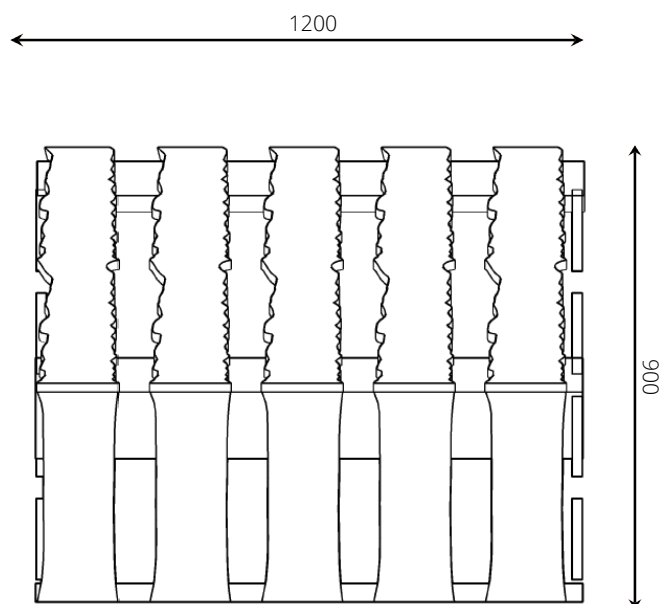

### Toestelspecificaties

Opvangzone	<i>n.v.t.</i>
Obstakelvrije zone	<i>n.v.t.</i>
Valhoogte	<i>n.v.t.</i>
Afmetingen toestel	<i>1,2 x 0,9 m</i>
Totale hoogte	<i>0,9 m</i>