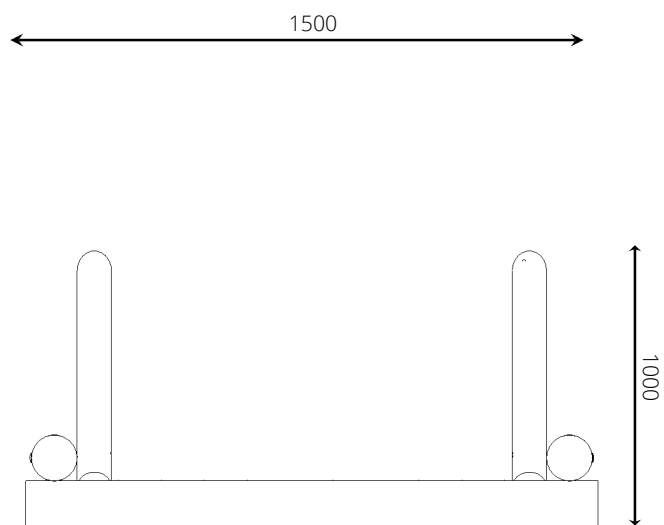

Productblad

WP-SP08 Voetbaldoel 1,5 x 1,0 m

Productomschrijving

Word jij de nieuwe Cruiff? Nog even oefenen dan!

Opties *

 Voetbaldoel is ook met net leverbaar (WP-SP08-1) en in andere afmetingen (WP-SP04 en WP-SP05).

Speelwaarden

Gebruikers

2 - 16 jaar

* Aan de opties kunnen extra kosten verbonden zijn.

Alle afbeeldingen en uitvoeringen onder voorbehoud.

WP-SP08 Voetbaldoel 1,5 x 1,0 m

Toestelspecificaties

| | |
|--------------------|--------------------|
| Opvangzone | <i>n.v.t.</i> |
| Obstakelvrije zone | <i>n.v.t.</i> |
| Valhoogte | <i>n.v.t.</i> |
| Afmetingen toestel | <i>1,5 x 1,0 m</i> |
| Totale hoogte | <i>1,0 m</i> |