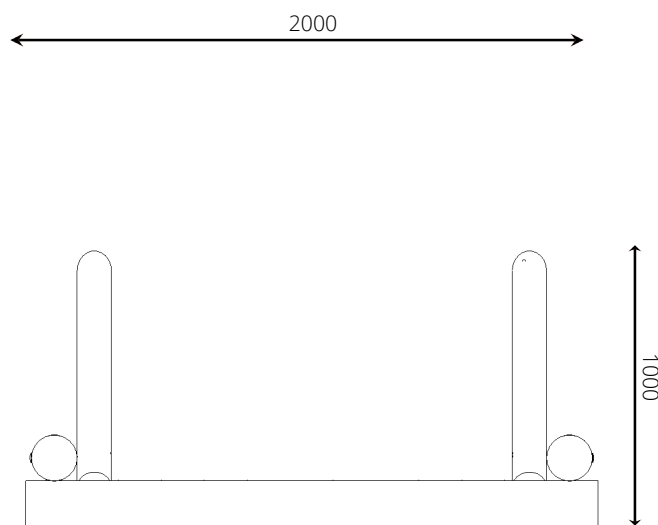

## WP-SP05 Voetbaldoel 2,0 x 1,5 m

### Toestelspecificaties

Opvangzone	<i>n.v.t.</i>
Obstakelvrije zone	<i>n.v.t.</i>
Valhoogte	<i>n.v.t.</i>
Afmetingen toestel	2,0 x 1,0 m
Totale hoogte	1,5 m