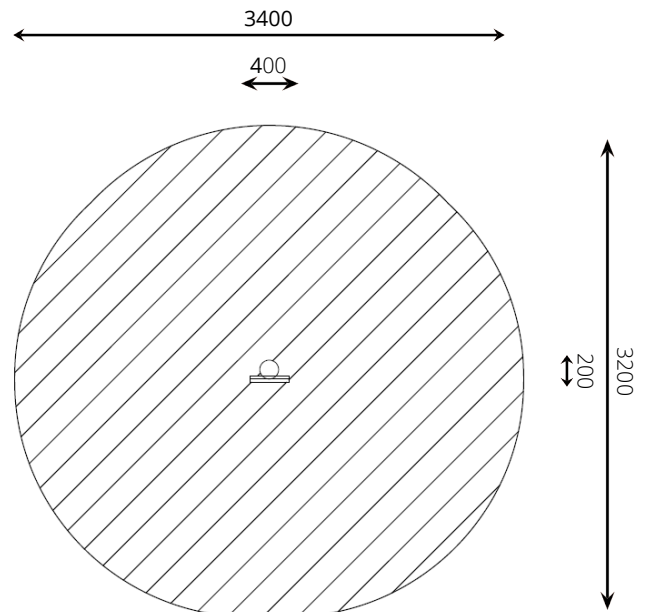

Speelwaarden

Gebruikers

1

2 - 12 jaar

* Aan de opties kunnen extra kosten verbonden zijn.

Alle afbeeldingen en uitvoeringen onder voorbehoud.

Toestelspecificaties

Opvangzone	3,4 x 3,2 m
Obstakelvrije zone	3,4 x 3,2 m
Valhoogte	n.v.t.
Afmetingen toestel	0,4 x 0,2 m
Totale hoogte	1,4 m

Materialen

Constructie | Robinia

Ondergrondspecificaties

- ✓ Geen valdempende ondergrond vereist
- m² 8,1 m²
- ✓ Opvangzone mag overlappen met andere speeltoestellen, mits het hoogteverschil tussen beide toestellen niet meer is dan 600 mm. Overlapping met de opvangzone van een gedwongen beweging is niet toegestaan.

* korrelgrootte