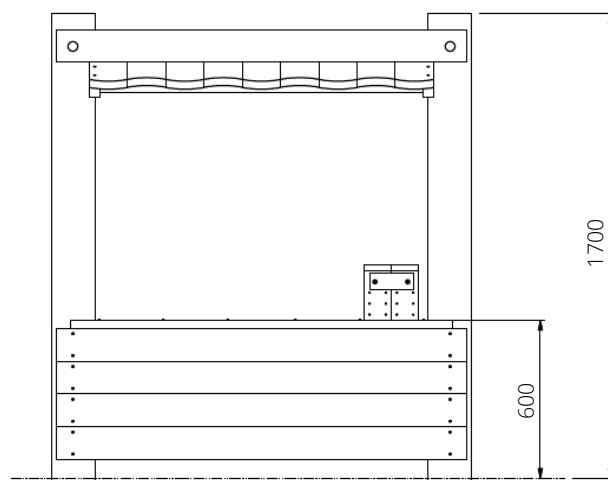

Speelwaarden

Gebruikers

6

2 - 12 jaar

* Aan de opties kunnen extra kosten verbonden zijn.

Alle afbeeldingen en uitvoeringen onder voorbehoud.

Toestelspecificaties

Opvangzone	4,6 x 3,3 m
Obstakelvrije zone	4,6 x 3,3 m
Valhoogte	0,6 m
Afmetingen toestel	1,6 x 0,6 m
Totale hoogte	1,7 m

Materialen

Constructie | Robinia

Ondergrondspecificaties

- ✓ Geen valdempende ondergrond vereist
- m² 12,7 m²
- ✓ Opvangzone mag overlappen met andere speeltoestellen, mits het hoogteverschil tussen beide toestellen niet meer is dan 600 mm. Overlapping met de opvangzone van een gedwongen beweging is niet toegestaan.