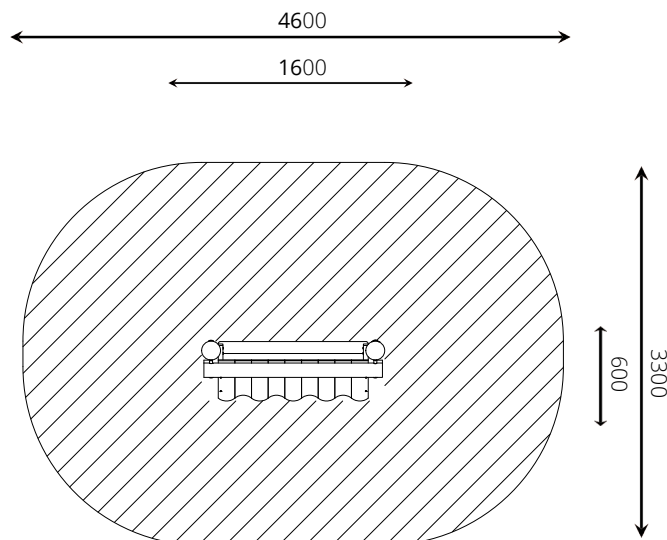

Speelwaarden

Gebruikers

6

2 - 12 jaar

* Aan de opties kunnen extra kosten verbonden zijn.

Alle afbeeldingen en uitvoeringen onder voorbehoud.

Toestelspecificaties

Opvangzone	4,6 x 3,3 m
Obstakelvrije zone	4,6 x 3,3 m
Valhoogte	0,6 m
Afmetingen toestel	1,6 x 0,6 m
Totale hoogte	1,7 m

Materialen

Constructie | Robinia

Ondergrondspecificaties

- ✓ Geen valdempende ondergrond vereist
- m² 12,7 m²
- ✓ Opvangzone mag overlappen met andere speeltoestellen, mits het hoogteverschil tussen beide toestellen niet meer is dan 600 mm. Overlapping met de opvangzone van een gedwongen beweging is niet toegestaan.

Materiaal	Omschrijving	Min. laagdikte	Max. valhoogte
Beton/steen			≤ 600 mm
Gras			≤ 1500 mm
Boomschors Houtsnippers	20 - 80 mm	300 mm	≤ 2000 mm
	5 - 30 mm	400 mm	≤ 3000 mm
Zand Grind	0,2 - 2 mm *	300 mm	≤ 2000 mm
	2 - 8 mm *	400 mm	≤ 3000 mm
Overig	Naar beproeving volgens HIC (EN-1177)		Volgens beproeving

* korrelgrootte