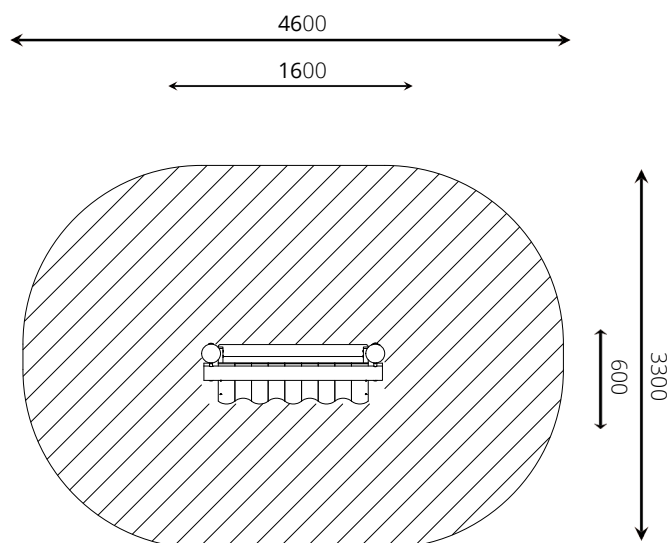

### Gebruikers

6

2 - 12 jaar

\* Aan de opties kunnen extra kosten verbonden zijn.

Alle afbeeldingen en uitvoeringen onder voorbehoud.

**Toestelspecificaties**

Opvangzone	4,6 x 3,3 m
Obstakelvrije zone	4,6 x 3,3 m
Valhoogte	0,6 m
Afmetingen toestel	1,6 x 0,6 m
Totale hoogte	1,7 m

**Materialen**

Constructie | *Robinia*

**Ondergrondspecificaties**

- ✓ Geen valdempende ondergrond vereist
- m<sup>2</sup> 12,7 m<sup>2</sup>
- ✓ Opvangzone mag overlappen met andere speeltoestellen, mits het hoogteverschil tussen beide toestellen niet meer is dan 600 mm. Overlapping met de opvangzone van een gedwongen beweging is niet toegestaan.