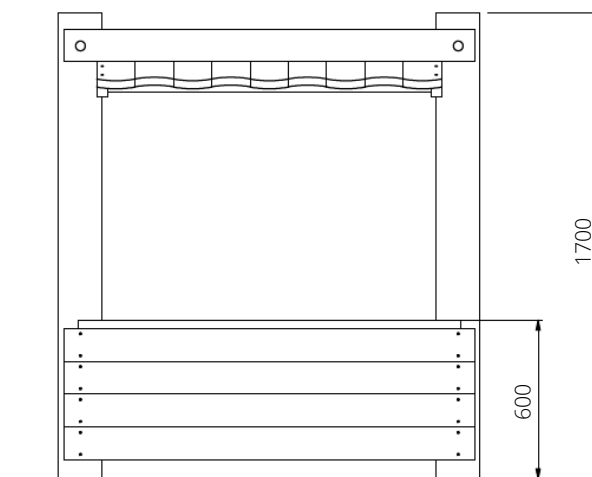

Materialen

Constructie | *Robinia*

Ondergrondspecificaties

- ✓ Geen valdempende ondergrond vereist
- m² 12,7 m²
- ✓ Opvangzone mag overlappen met andere speeltoestellen, mits het hoogteverschil tussen beide toestellen niet meer is dan 600 mm. Overlapping met de opvangzone van een gedwongen beweging is niet toegestaan.

Materiaal	Omschrijving	Min. laagdikte	Max. valhoogte
Beton/steen			≤ 600 mm
Gras			≤ 1500 mm
Boomschors Houtsnippen	20 - 80 mm	300 mm	≤ 2000 mm
	5 - 30 mm	400 mm	≤ 3000 mm
Zand Grind	0,2 - 2 mm *	300 mm	≤ 2000 mm
	2 - 8 mm *	400 mm	≤ 3000 mm
Overig	Naar beproeving volgens HIC (EN-1177)		Volgens beproeving

* korrelgrootte