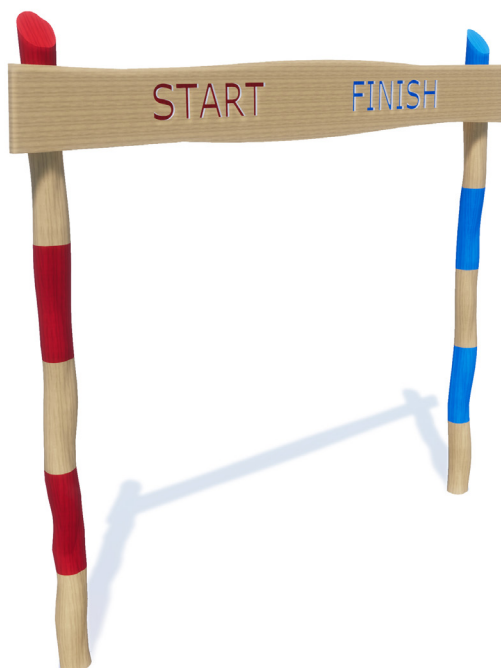

Productblad

WP-SK02 Start / Finishboog

Productomschrijving

Laat je fantasie en creativiteit tot leven komen met deze start- en finishboog.

Opties *

 Het toestel is leverbaar in bv. de kleuren van je huisstijl.

Speelwaarden

Gebruikers

2

2 - 12 jaar

* Aan de opties kunnen extra kosten verbonden zijn.

Alle afbeeldingen en uitvoeringen onder voorbehoud.

Toestelspecificaties

Opvangzone	<i>n.v.t.</i>
Obstakelvrije zone	<i>n.v.t.</i>
Valhoogte	<i>n.v.t.</i>
Afmetingen toestel	3,0 x 0,3 m
Totale hoogte	2,5 m

3000

300

Materialen

Constructie | Robinia

Ondergrondspecificaties

✓ Geen valdempende ondergrond vereist

Materiaal	Omschrijving	Min. laagdikte	Max. valhoogte
Beton/steen			≤ 600 mm
Gras			≤ 1500 mm
Boomschors Houtsnippers	20 - 80 mm	300 mm	≤ 2000 mm
	5 - 30 mm	400 mm	≤ 3000 mm
Zand Grind	0,2 - 2 mm *	300 mm	≤ 2000 mm
	2 - 8 mm *	400 mm	≤ 3000 mm
Overig	Naar beproeving volgens HIC (EN-1177)		Volgens beproeving