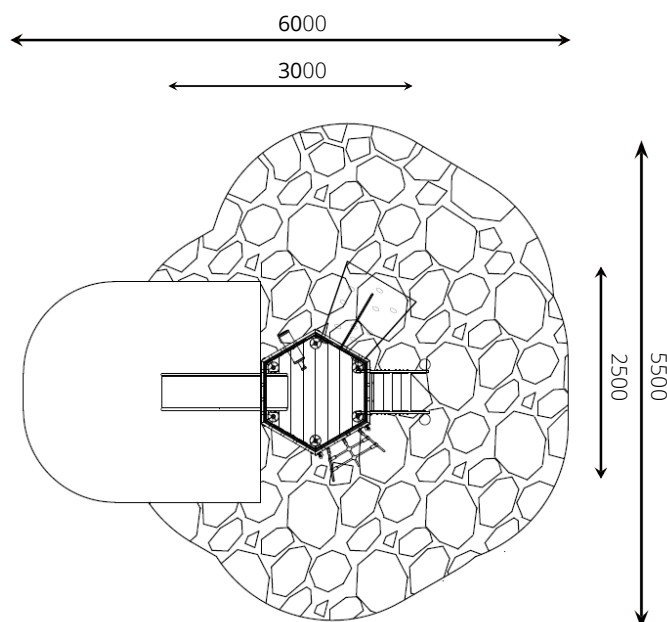

The world is your playground

WP-SC6009 Glijbaantoren Arty

Toestelspecificaties

Opvangzone	6,0 x 5,5 m
Obstakelvrije zone	6,0 x 5,5 m
Valhoogte	< 0,6 m
Afmetingen toestel	3,0 x 2,3 m
Totale hoogte	2,4 m

Materialen

Constructie	Robinia
Glijbaan	RVS

Ondergrondspecificaties

- ✓ Valdempende ondergrond vereist (5,9 m²)
- m² 22,4 m²
- ✓ De opvangzone waar "stenen" ingetekend staan heeft geen valdempende ondergrond nodig. Dit gedeelte mag op verharding staan, 16,5 m².

Materiaal	Omschrijving	Min. laagdikte	Max. valhoogte
Beton/steen			≤ 600 mm
Gras			≤ 1500 mm
Boomschors Houtsnippen	20 - 80 mm	300 mm	≤ 2000 mm
	5 - 30 mm	400 mm	≤ 3000 mm
Zand Grind	0,2 - 2 mm *	300 mm	≤ 2000 mm
	2 - 8 mm *	400 mm	≤ 3000 mm
Overig	Naar beproeving volgens HIC (EN-1177)		Volgens beproeving

* korrelgrootte