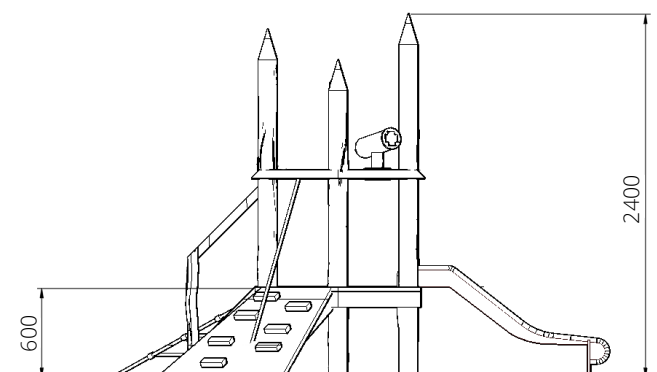

The world is your playground

WP-SC6009 Glijbaantoren Arty

Toestelspecificaties

Opvangzone	6,0 x 5,5 m
Obstakelvrije zone	6,0 x 5,5 m
Valhoogte	< 0,6 m
Afmetingen toestel	3,0 x 2,3 m
Totale hoogte	2,4 m

Materialen

Constructie	Robinia
Glijbaan	RVS

Ondergrondspecificaties

- ✓ Valdempende ondergrond vereist (5,9 m²)
- m² 22,4 m²
- ✓ De opvangzone waar "stenen" ingetekend staan heeft geen valdempende ondergrond nodig. Dit gedeelte mag op verharding staan, 16,5 m².