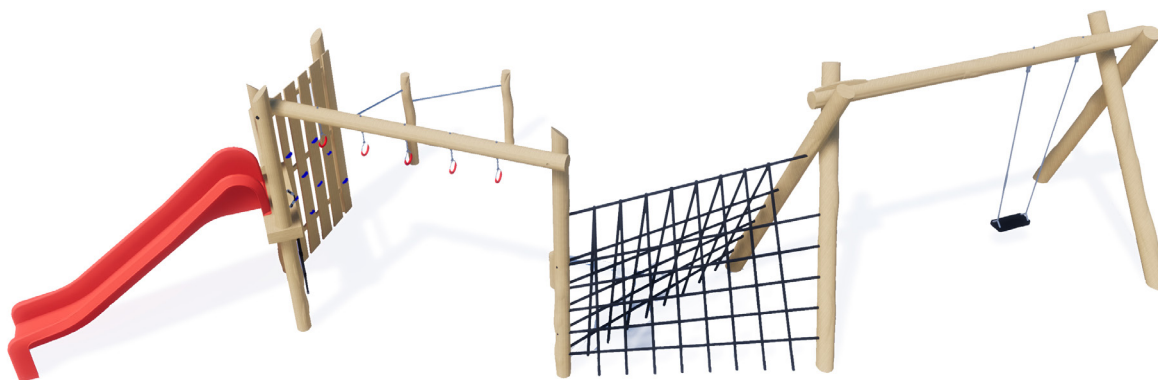

Productblad

WP-SC53-1 Speelcombinatie Yfke rood

Productomschrijving

Klimmen, schommelen, glijden, duikelen, de speelmogelijkheden zijn eindeloos op deze speelcombinatie.

Opties *

 *Het toestel is leverbaar in bv. de kleuren van je huisstijl.*

Speelwaarden

Gebruikers

16

4 - 12 jaar

* Aan de opties kunnen extra kosten verbonden zijn.

Alle afbeeldingen en uitvoeringen onder voorbehoud.

WP-SC53-1 Spielcombinatie Yfke rood

Toestelspecificaties

Opvangzone	14,3 x 10,1 m
Obstakelvrije zone	14,3 x 10,1 m
Valhoogte	1,6 m
Afmetingen toestel	12,8 x 5,9 m
Totale hoogte	3,2 m

Materialen

Constructie	Robinia
Glijbaan	Kunststof
Duikelstang	RVS

Ondergrondspecificaties

- ✓ Valdempende ondergrond vereist
- m² 70,1 m²

Materiaal	Omschrijving	Min. laagdikte	Max. valhoogte
Beton/steen			≤ 600 mm
Gras			≤ 1500 mm
Boomschors Houtsnipper	20 - 80 mm	300 mm	≤ 2000 mm
	5 - 30 mm	400 mm	≤ 3000 mm
Zand Grind	0,2 - 2 mm *	300 mm	≤ 2000 mm
	2 - 8 mm *	400 mm	≤ 3000 mm
Overig	Naar beproeving volgens HIC (EN-1177)		Volgens beproeving