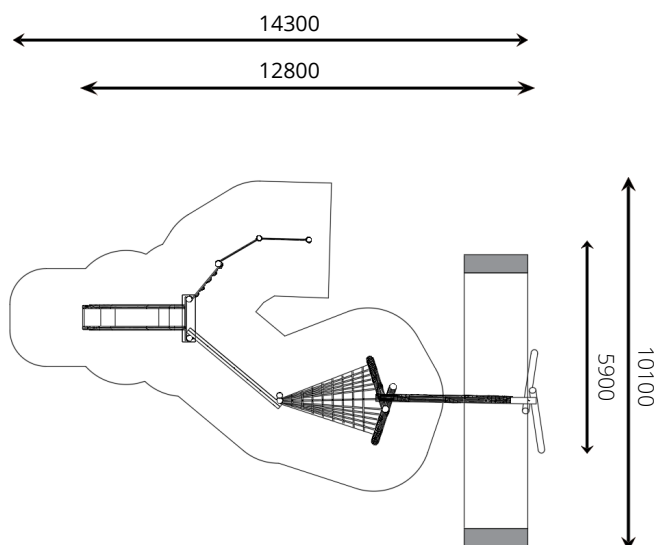

Speelwaarden

Gebruikers

16

4 - 12 jaar

* Aan de opties kunnen extra kosten verbonden zijn.

Alle afbeeldingen en uitvoeringen onder voorbehoud.

WP-SC53-1 Spielcombinatie Yfke rood

Toestelspecificaties

Opvangzone	14,3 x 10,1 m
Obstakelvrije zone	14,3 x 10,1 m
Valhoogte	1,6 m
Afmetingen toestel	12,8 x 5,9 m
Totale hoogte	3,2 m

Materialen

Constructie	Robinia
Glijbaan	Kunststof
Duikelstang	RVS

Ondergrondspecificaties

- ✓ Valdempende ondergrond vereist
- m² 70,1 m²

Materiaal	Omschrijving	Min. laagdikte	Max. valhoogte
Beton/steen			≤ 600 mm
Gras			≤ 1500 mm
Boomschors Houtsnipper	20 - 80 mm	300 mm	≤ 2000 mm
	5 - 30 mm	400 mm	≤ 3000 mm
Zand Grind	0,2 - 2 mm *	300 mm	≤ 2000 mm
	2 - 8 mm *	400 mm	≤ 3000 mm
Overig	Naar beproeving volgens HIC (EN-1177)		Volgens beproeving

* korrelgrootte