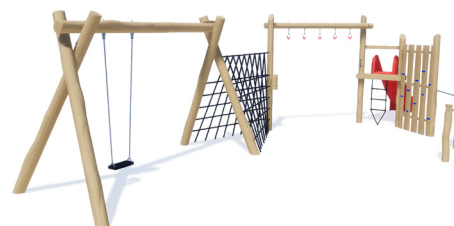

Productblad

WP-SC53-1 Speelcombinatie Yfke rood

Productomschrijving

Klimmen, schommelen, glijden, duikelen, de speelmogelijkheden zijn eindeloos op deze speelcombinatie.

Opties *

 *Het toestel is leverbaar in bv. de kleuren van je huisstijl.*

Speelwaarden

Gebruikers

16

4 - 12 jaar

* Aan de opties kunnen extra kosten verbonden zijn.

Alle afbeeldingen en uitvoeringen onder voorbehoud.

WP-SC53-1 Spielcombinatie Yfke rood

Toestelspecificaties

Opvangzone	14,3 x 10,1 m
Obstakelvrije zone	14,3 x 10,1 m
Valhoogte	1,6 m
Afmetingen toestel	12,8 x 5,9 m
Totale hoogte	3,2 m

Materialen

Constructie	Robinia
Glijbaan	Kunststof
Duikelstang	RVS

Ondergrondspecificaties