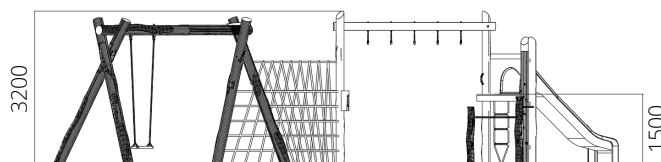

Speelwaarden

Gebruikers

16

4 - 12 jaar

* Aan de opties kunnen extra kosten verbonden zijn.

Alle afbeeldingen en uitvoeringen onder voorbehoud.

WP-SC53-1 Spielcombinatie Yfke rood

Toestelspecificaties

Opvangzone	14,3 x 10,1 m
Obstakelvrije zone	14,3 x 10,1 m
Valhoogte	1,6 m
Afmetingen toestel	12,8 x 5,9 m
Totale hoogte	3,2 m

Materialen

Constructie	Robinia
Glijbaan	Kunststof
Duikelstang	RVS

Ondergrondspecificaties