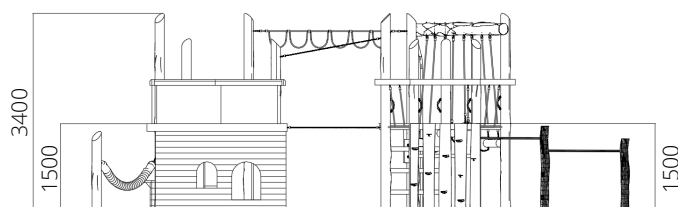

Materialen

Constructie	Robinia
Glijbaan	Verzinkt metaal
Brandweerglijstang	RVS
Duikelstang	RVS