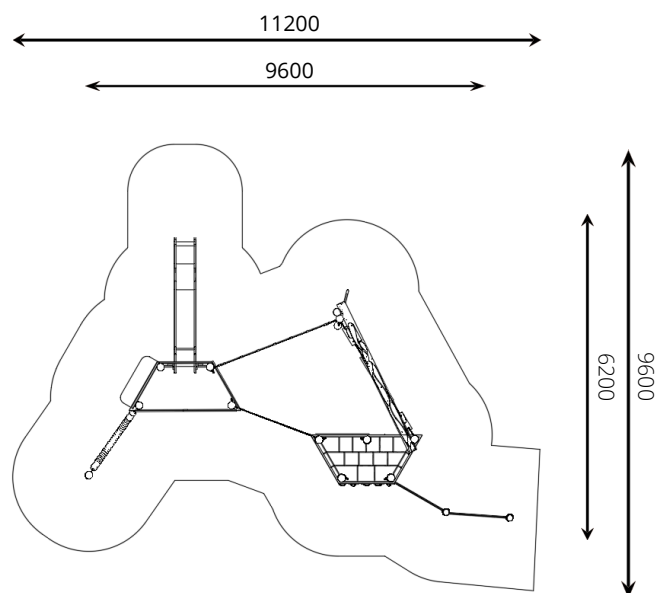

#### Gebruikers

26

2 - 12 jaar

\* Aan de opties kunnen extra kosten verbonden zijn.

*Alle afbeeldingen en uitvoeringen onder voorbehoud.*

### Toestelspecificaties

Opvangzone	11,2 x 9,6 m
Obstakelvrije zone	11,2 x 9,6 m
Valhoogte	1,5 m
Afmetingen toestel	9,6 x 6,2 m
Totale hoogte	3,4 m