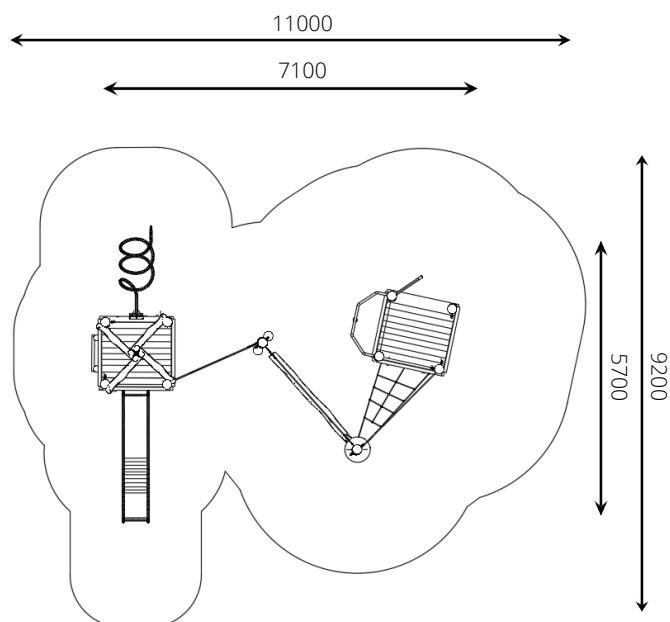

### Toestelspecificaties

Opvangzone	11,0 x 9,2 m
Obstakelvrije zone	11,0 x 9,2 m
Valhoogte	2,9 m
Afmetingen toestel	7,1 x 5,7 m
Totale hoogte	4,8 m