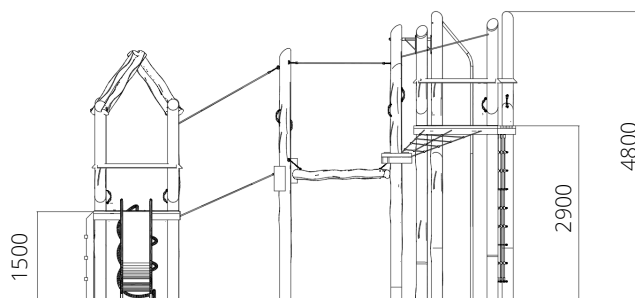

Materialen

Constructie	Robinia
Glijbaan	RVS
Brandweerglijstang	RVS
Spiraalglijstang	RVS

Ondergrondspecificaties

- ✓ Valdempende ondergrond vereist
- m² 74,1 m²

Materiaal	Omschrijving	Min. laagdikte	Max. valhoogte
Beton/steen			≤ 600 mm
Gras			≤ 1500 mm
Boomschors Houtsnippers	20 - 80 mm	300 mm	≤ 2000 mm
	5 - 30 mm	400 mm	≤ 3000 mm
Zand Grind	0,2 - 2 mm *	300 mm	≤ 2000 mm
	2 - 8 mm *	400 mm	≤ 3000 mm
Overig	Naar beproeving volgens HIC (EN-1177)		Volgens beproeving

* korrelgrootte