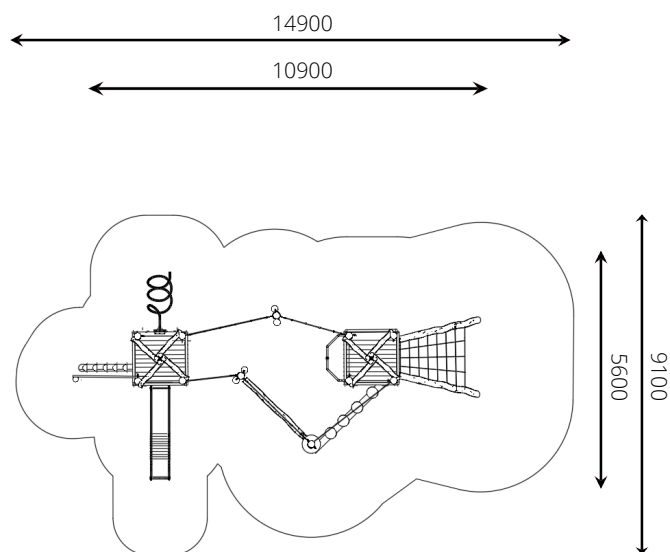

The world is your playground

WP-SC26 Speelcombinatie Adventure Tree

Toestelspecificaties

Opvangzone	14,9 x 9,1 m
Obstakelvrije zone	14,9 x 9,1 m
Valhoogte	3,0 m
Afmetingen toestel	10,9 x 5,6 m
Totale hoogte	5,4 m

Materialen

Constructie	Robinia
Glijbaan	RVS
Spiraalglijstang	RVS

Ondergrondspecificaties

- ✓ Valdempende ondergrond vereist
- m² 99,5 m²

Materiaal	Omschrijving	Min. laagdikte	Max. valhoogte
Beton/steen			≤ 600 mm
Gras			≤ 1500 mm
Boomschors Houtsnippen	20 - 80 mm	300 mm	≤ 2000 mm
	5 - 30 mm	400 mm	≤ 3000 mm
Zand Grind	0,2 - 2 mm *	300 mm	≤ 2000 mm
	2 - 8 mm *	400 mm	≤ 3000 mm
Overig	Naar beproeving volgens HIC (EN-1177)		Volgens beproeving

* korrelgrootte