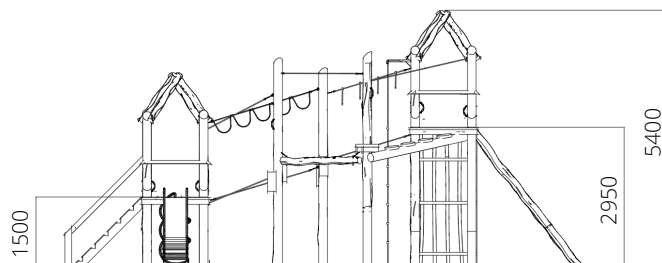

The world is your playground

WP-SC26 Speelcombinatie Adventure Tree

Toestelspecificaties

Opvangzone	14,9 x 9,1 m
Obstakelvrije zone	14,9 x 9,1 m
Valhoogte	3,0 m
Afmetingen toestel	10,9 x 5,6 m
Totale hoogte	5,4 m

Materialen

Constructie	Robinia
Glijbaan	RVS
Spiraalglijstang	RVS

Ondergrondspecificaties

- ✓ Valdempende ondergrond vereist
- m² 99,5 m²

Materiaal	Omschrijving	Min. laagdikte	Max. valhoogte
Beton/steen			≤ 600 mm
Gras			≤ 1500 mm
Boomschors Houtsnippen	20 - 80 mm	300 mm	≤ 2000 mm
	5 - 30 mm	400 mm	≤ 3000 mm
Zand Grind	0,2 - 2 mm *	300 mm	≤ 2000 mm
	2 - 8 mm *	400 mm	≤ 3000 mm
Overig	Naar beproeving volgens HIC (EN-1177)		Volgens beproeving