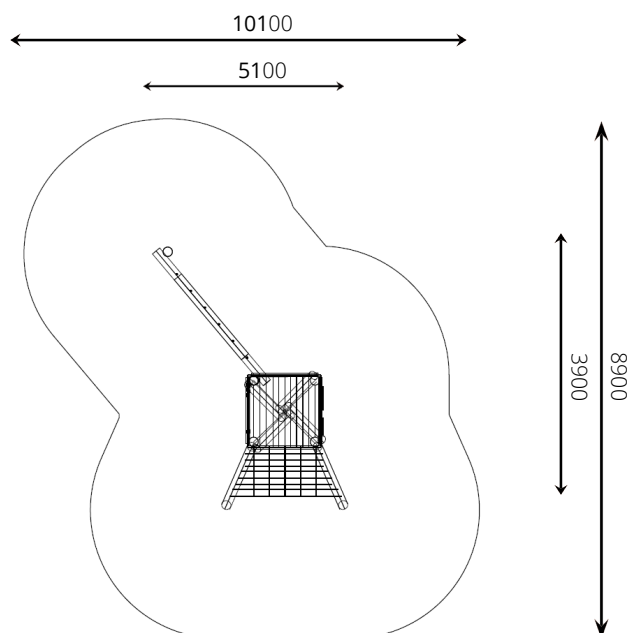

### Gebruikers

14

4 - 16 jaar

\* Aan de opties kunnen extra kosten verbonden zijn.

Alle afbeeldingen en uitvoeringen onder voorbehoud.

### Toestelspecificaties

Opvangzone	10,1 x 8,9 m
Obstakelvrije zone	10,1 x 8,9 m
Valhoogte	3,0 m
Afmetingen toestel	5,1 x 3,9 m
Totale hoogte	5,4 m