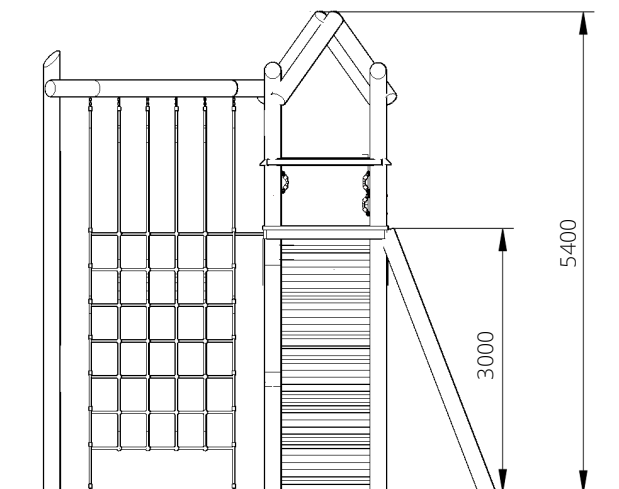

Materialen

Constructie | Robinia

Ondergrondspecificaties

- ✓ Valdempende ondergrond vereist
- m² 62,2 m²

Materiaal	Omschrijving	Min. laagdikte	Max. valhoogte
Beton/steen			≤ 600 mm
Gras			≤ 1500 mm
Boomschors Houtsnippers	20 - 80 mm	300 mm	≤ 2000 mm
	5 - 30 mm	400 mm	≤ 3000 mm
Zand Grind	0,2 - 2 mm *	300 mm	≤ 2000 mm
	2 - 8 mm *	400 mm	≤ 3000 mm
Overig	Naar beproeving volgens HIC (EN-1177)		Volgens beproeving

* korrelgrootte