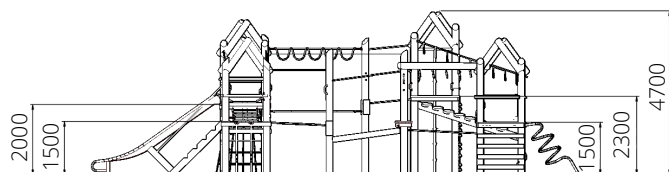

Speelwaarden

Gebruikers

42

4 - 16 jaar

* Aan de opties kunnen extra kosten verbonden zijn.

Alle afbeeldingen en uitvoeringen onder voorbehoud.

WP-SC11 Spielcombinatie Phoenix

Toestelspecificaties

Opvangzone	17,6 x 12,6 m
Obstakelvrije zone	17,6 x 12,6 m
Valhoogte	2,3 m
Afmetingen toestel	14,1 x 9,2 m
Totale hoogte	4,7 m

Materialen

Constructie	Robinia
Glijbaan	RVS
Glijstangen	RVS
Spiraal	RVS

Ondergrondspecificaties