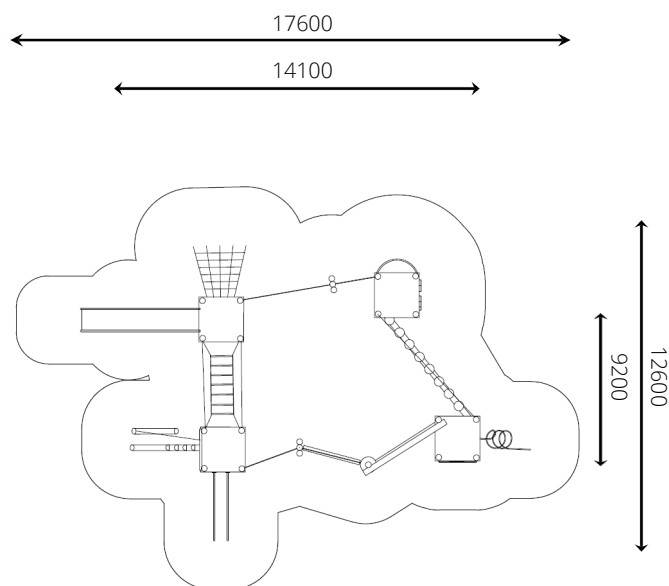

Speelwaarden

Gebruikers

42

4 - 16 jaar

* Aan de opties kunnen extra kosten verbonden zijn.

Alle afbeeldingen en uitvoeringen onder voorbehoud.

WP-SC11 Spielcombinatie Phoenix

Toestelspecificaties

Opvangzone	17,6 x 12,6 m
Obstakelvrije zone	17,6 x 12,6 m
Valhoogte	2,3 m
Afmetingen toestel	14,1 x 9,2 m
Totale hoogte	4,7 m

Materialen

Constructie	Robinia
Glijbaan	RVS
Glijstangen	RVS
Spiraal	RVS

Ondergrondspecificaties

- ✓ Valdempende ondergrond vereist
- m² 138,7 m²

Materiaal	Omschrijving	Min. laagdikte	Max. valhoogte
Beton/steen			≤ 600 mm
Gras			≤ 1500 mm
Boomschors Houtsnippers	20 - 80 mm	300 mm	≤ 2000 mm
	5 - 30 mm	400 mm	≤ 3000 mm
Zand Grind	0,2 - 2 mm *	300 mm	≤ 2000 mm
	2 - 8 mm *	400 mm	≤ 3000 mm
Overig	Naar beproeving volgens HIC (EN-1177)		Volgens beproeving
* korrelgrootte			