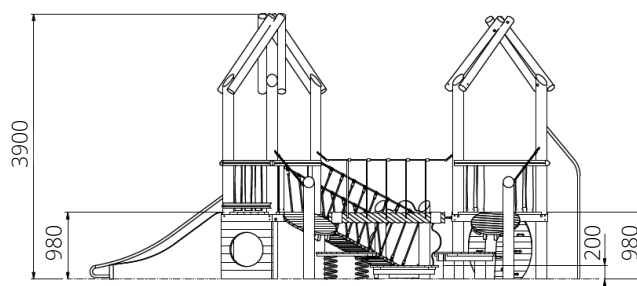

Ondergrondspecificaties

- ✓ Valdempende ondergrond vereist
- m² 57,3 m²

Materiaal	Omschrijving	Min. laagdikte	Max. valhoogte
Beton/steen			≤ 600 mm
Gras			≤ 1500 mm
Boomschors Houtsnippen	20 - 80 mm	300 mm	≤ 2000 mm
	5 - 30 mm	400 mm	≤ 3000 mm
Zand Grind	0,2 - 2 mm *	300 mm	≤ 2000 mm
	2 - 8 mm *	400 mm	≤ 3000 mm
Overig	Naar beproeving volgens HIC (EN-1177)		Volgens beproeving

* korrelgrootte