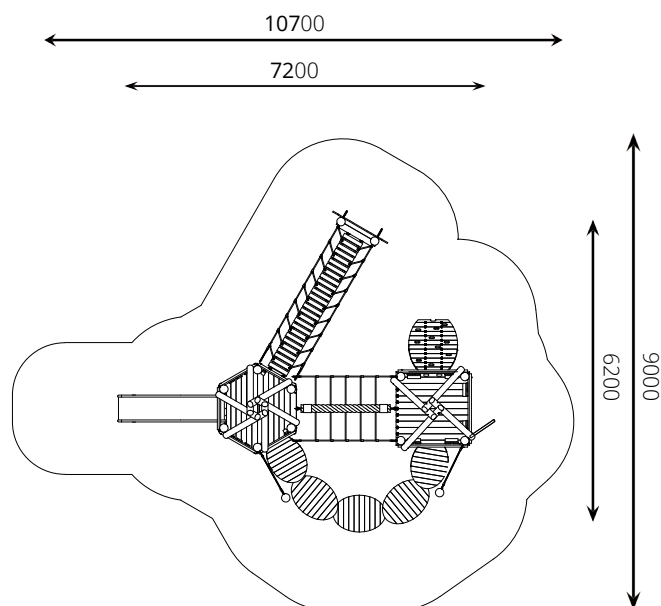

### Toestelspecificaties

Opvangzone	10,7 x 9,0 m
Obstakelvrije zone	10,7 x 9,0 m
Valhoogte	1,0 m
Afmetingen toestel	7,2 x 6,2 m
Totale hoogte	3,9 m