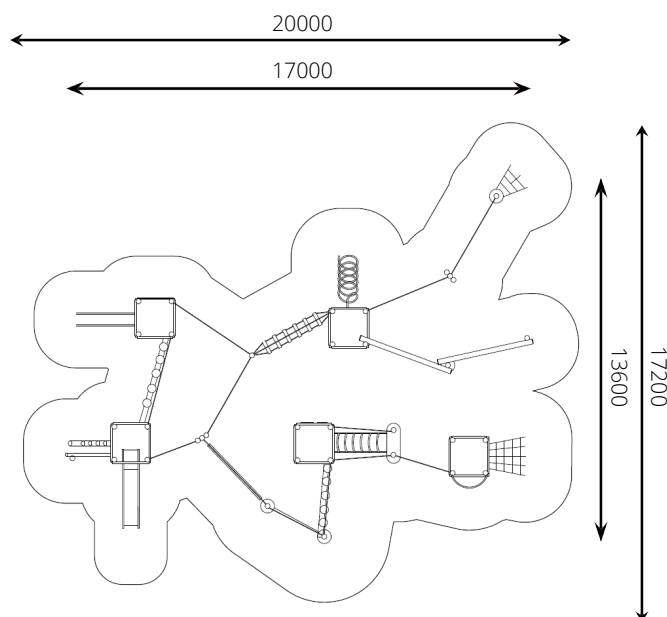

Productblad

WP-SC04 Speelcombinatie Fort High Five

Productomschrijving

Klimmen, glijden, balanceren, de speelmogelijkheden zijn eindeloos op deze speelcombinatie. Durf jij tot de hoogste toren de klauteren?

WP-SC04 Speelcombinatie Fort High Five

Toestelspecificaties

Opvangzone	20,0 x 17,2 m
Obstakelvrije zone	20,0 x 17,2 m
Valhoogte	3,0 m
Afmetingen toestel	17,0 x 13,6 m
Totale hoogte	5,4 m

Materialen

Constructie	Robinia
Glijbaan	RVS
Glijstangen	RVS
Spiraalgljstang	RVS

Ondergrondspecificaties

- ✓ Valdempende ondergrond vereist
- m² 211,3 m²

Materiaal	Omschrijving	Min. laagdikte	Max. valhoogte
Beton/steen			≤ 600 mm
Gras			≤ 1500 mm
Boomschors Houtsnipppers	20 - 80 mm	300 mm	≤ 2000 mm
	5 - 30 mm	400 mm	≤ 3000 mm
Zand Grind	0,2 - 2 mm *	300 mm	≤ 2000 mm
	2 - 8 mm *	400 mm	≤ 3000 mm
Overig	Naar beproeving volgens HIC (EN-1177)		Volgens beproeving

* korrelgrootte