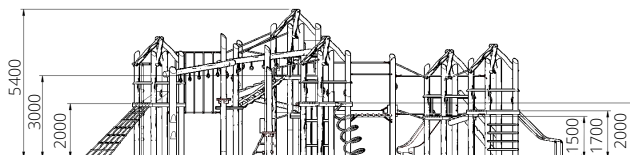

WP-SC04 Speelcombinatie Fort High Five

Toestelspecificaties

Opvangzone	20,0 x 17,2 m
Obstakelvrije zone	20,0 x 17,2 m
Valhoogte	3,0 m
Afmetingen toestel	17,0 x 13,6 m
Totale hoogte	5,4 m

Materialen

Constructie	Robinia
Glijbaan	RVS
Glijstangen	RVS
Spiraalgljstang	RVS

Ondergrondspecificaties

- ✓ Valdempende ondergrond vereist
- m² 211,3 m²

Materiaal	Omschrijving	Min. laagdikte	Max. valhoogte
Beton/steen			≤ 600 mm
Gras			≤ 1500 mm
Boomschors Houtsnipppers	20 - 80 mm	300 mm	≤ 2000 mm
	5 - 30 mm	400 mm	≤ 3000 mm
Zand Grind	0,2 - 2 mm *	300 mm	≤ 2000 mm
	2 - 8 mm *	400 mm	≤ 3000 mm
Overig	Naar beproeving volgens HIC (EN-1177)		Volgens beproeving