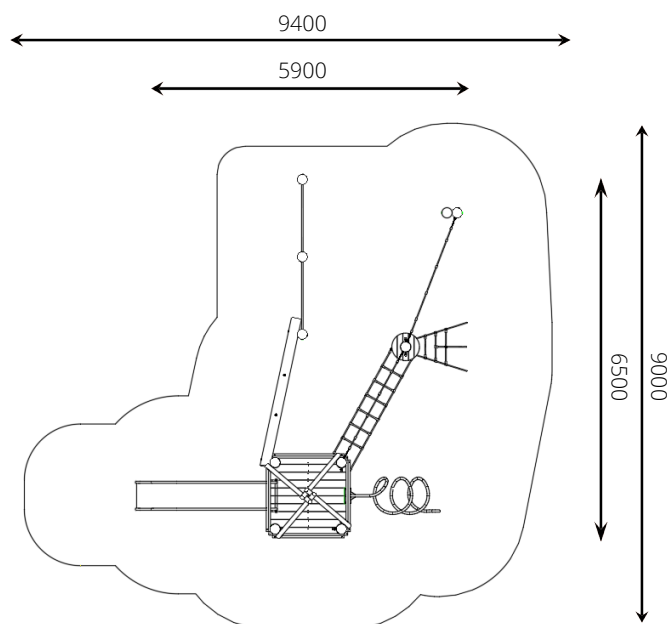

Speelwaarden

Gebruikers

18

4 - 16 jaar

* Aan de opties kunnen extra kosten verbonden zijn.

Alle afbeeldingen en uitvoeringen onder voorbehoud.

WP-SC03-1 Speelcombinatie Colorado

Toestelspecificaties

Opvangzone	9,4 x 9,0 m
Obstakelvrije zone	9,4 x 9,0 m
Valhoogte	1,75 m
Afmetingen toestel	6,5 x 5,9 m
Totale hoogte	2,9 m

Materialen

Constructie	Robinia
Glijbaan	RVS
Spiraalgljstang	RVS

Ondergrondspecificaties

- ✓ Valdempende ondergrond vereist
- m² 58,0 m²

Materiaal	Omschrijving	Min. laagdikte	Max. valhoogte
Beton/steen			≤ 600 mm
Gras			≤ 1500 mm
Boomschors Houtsnipper	20 - 80 mm	300 mm	≤ 2000 mm
	5 - 30 mm	400 mm	≤ 3000 mm
Zand Grind	0,2 - 2 mm *	300 mm	≤ 2000 mm
	2 - 8 mm *	400 mm	≤ 3000 mm
Overig	Naar beproeving volgens HIC (EN-1177)		Volgens beproeving

* korrelgrootte