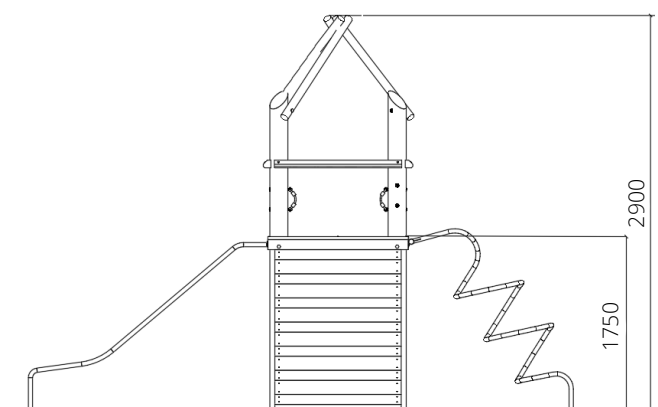

Speelwaarden

Gebruikers

18

4 - 16 jaar

* Aan de opties kunnen extra kosten verbonden zijn.

Alle afbeeldingen en uitvoeringen onder voorbehoud.

WP-SC03-1 Speelcombinatie Colorado

Toestelspecificaties

Opvangzone	9,4 x 9,0 m
Obstakelvrije zone	9,4 x 9,0 m
Valhoogte	1,75 m
Afmetingen toestel	6,5 x 5,9 m
Totale hoogte	2,9 m

Materialen

Constructie	Robinia
Glijbaan	RVS
Spiraalgljstang	RVS

Ondergrondspecificaties