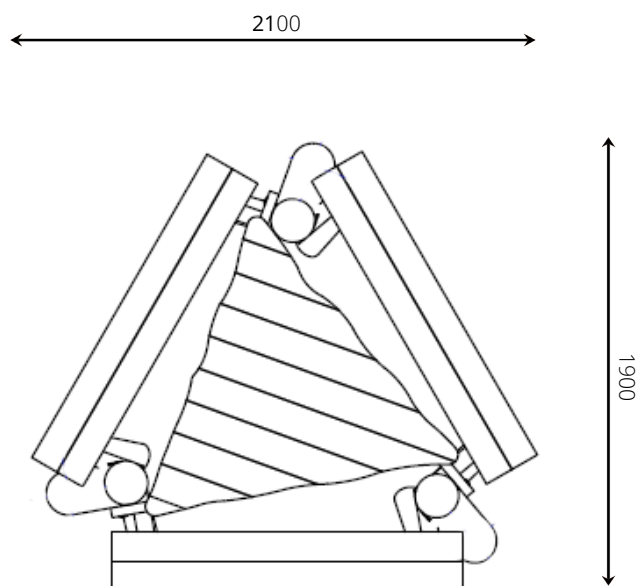

Toestelspecificaties

Opvangzone	<i>n.v.t.</i>
Obstakelvrije zone	<i>n.v.t.</i>
Valhoogte	<i>n.v.t.</i>
Afmetingen toestel	<i>2,1 x 1,9 m</i>
Totale hoogte	<i>0,8 m</i>

Materialen

Constructie | *Robinia*

Ondergrondspecificaties