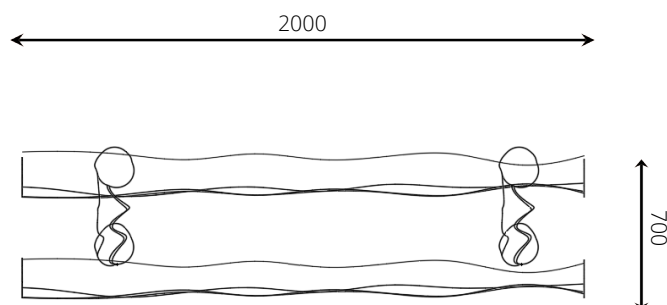

Speelwaarden

Gebruikers

4

* Aan de opties kunnen extra kosten verbonden zijn.

Alle afbeeldingen en uitvoeringen onder voorbehoud.

WP-PS3 Jeugdbank

Toestelspecificaties

Opvangzone	<i>n.v.t.</i>
Obstakelvrije zone	<i>n.v.t.</i>
Valhoogte	<i>n.v.t.</i>
Afmetingen toestel	2,0 x 0,7 m
Totale hoogte	1,0 m