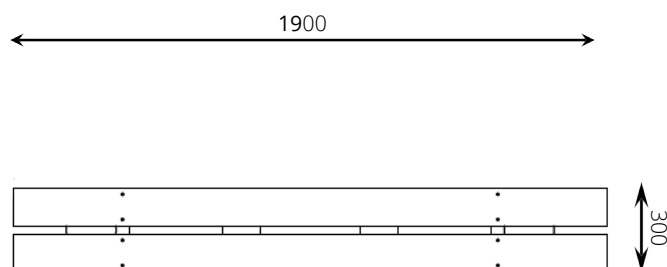

### Toestelspecificaties

Opvangzone	<i>n.v.t.</i>
Obstakelvrije zone	<i>n.v.t.</i>
Valhoogte	<i>n.v.t.</i>
Afmetingen toestel	<i>1,9 x 0,3 m</i>
Totale hoogte	<i>0,5 m</i>