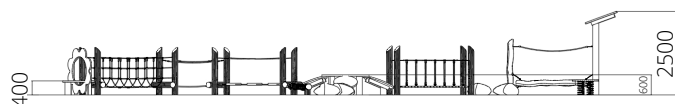

Speelwaarden

Gebruikers

26

0 - 12 jaar

* Aan de opties kunnen extra kosten verbonden zijn.

Alle afbeeldingen en uitvoeringen onder voorbehoud.

WP-P35 Speelparcours Flower

Toestelspecificaties

Opvangzone	18,8 x 8,1 m
Obstakelvrije zone	18,8 x 8,1 m
Valhoogte	< 0,6 m
Afmetingen toestel	15,8 x 5,1 m
Totale hoogte	3,0 m

Materialen

Constructie | Robinia

Ondergrondspecificaties

- ✓ Geen valdempende ondergrond vereist
- m² 86,8 m²

Materiaal	Omschrijving	Min. laagdikte	Max. valhoogte
Beton/steen			≤ 600 mm
Gras			≤ 1500 mm
Boomschors Houtsnippen	20 - 80 mm	300 mm	≤ 2000 mm
	5 - 30 mm	400 mm	≤ 3000 mm
Zand Grind	0,2 - 2 mm *	300 mm	≤ 2000 mm
	2 - 8 mm *	400 mm	≤ 3000 mm
Overig	Naar beproeving volgens HIC (EN-1177)		Volgens beproeving