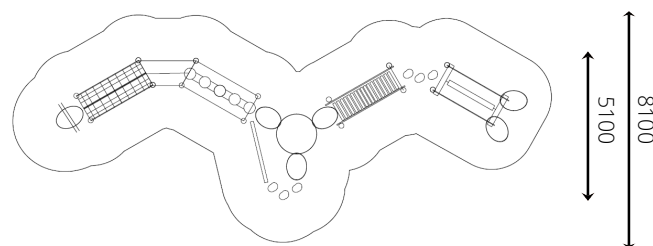

Productblad

WP-P35 Speelparcours Flower

Productomschrijving

Overwin de obstakels en haal de eindbestemming! Kun jij dit zonder te vallen?

Opties *

 Het toestel is leverbaar in bv. de kleuren van je huisstijl.

Speelwaarden

Gebruikers

26

0 - 12 jaar

* Aan de opties kunnen extra kosten verbonden zijn.

Alle afbeeldingen en uitvoeringen onder voorbehoud.

WP-P35 Speelparcours Flower

Toestelspecificaties

Opvangzone	18,8 x 8,1 m
Obstakelvrije zone	18,8 x 8,1 m
Valhoogte	< 0,6 m
Afmetingen toestel	15,8 x 5,1 m
Totale hoogte	3,0 m

Materialen

Constructie | Robinia

Ondergrondspecificaties

- ✓ Geen valdempende ondergrond vereist
- m² 86,8 m²

Materiaal	Omschrijving	Min. laagdikte	Max. valhoogte
Beton/steen			≤ 600 mm
Gras			≤ 1500 mm
Boomschors Houtsnippen	20 - 80 mm	300 mm	≤ 2000 mm
	5 - 30 mm	400 mm	≤ 3000 mm
Zand Grind	0,2 - 2 mm *	300 mm	≤ 2000 mm
	2 - 8 mm *	400 mm	≤ 3000 mm
Overig	Naar beproeving volgens HIC (EN-1177)		Volgens beproeving