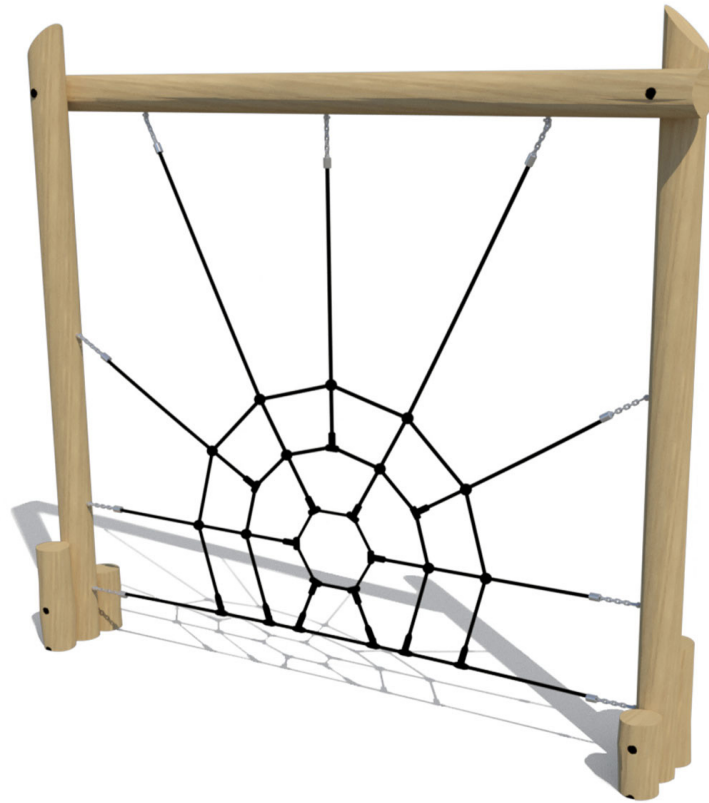

### WP-P142 Parcourstoestel Spiderweb

#### Productomschrijving

Overwin de obstakels en haal de eindbestemming! Kun jij dit zonder te vallen?

Dit toestel is geschikt voor het zelf samenstellen van een parcours.

**Opties \***  *Het toestel is leverbaar in bv. de kleuren van je huisstijl.*

## WP-P142 Parcourstoestel Spiderweb