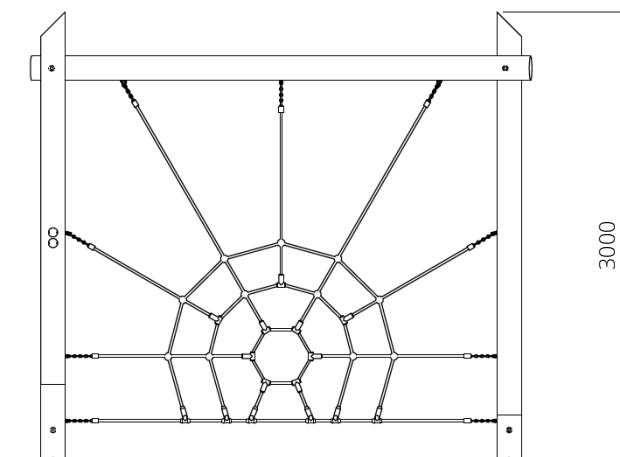

Materialen

Constructie | Robinia

Ondergrondspecificaties

- ✓ Valdempende ondergrond vereist
- m² 19,6 m²
- ✓ Opvangzone mag overlappen met andere speeltoestellen, mits het hoogteverschil tussen beide toestellen niet meer is dan 600 mm. Overlapping met de opvangzone van een gedwongen beweging is niet toegestaan.

Materiaal	Omschrijving	Min. laagdikte	Max. valhoogte
Beton/steen			≤ 600 mm
Gras			≤ 1500 mm
Boomschors	20 - 80 mm	300 mm	≤ 2000 mm
Houtsnippers	5 - 30 mm	400 mm	≤ 3000 mm
Zand	0,2 - 2 mm *	300 mm	≤ 2000 mm
Grind	2 - 8 mm *	400 mm	≤ 3000 mm
Overig	Naar beproeving volgens HIC (EN-1177)		Volgens beproeving

* korrelgrootte