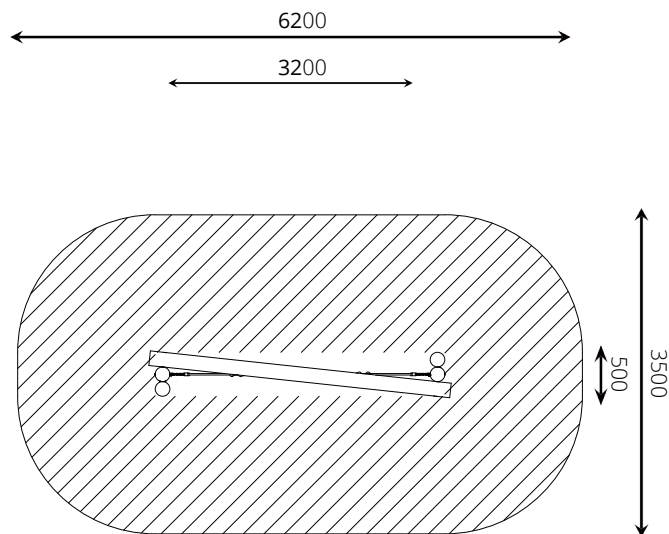

#### Gebruikers

2

4 - 12 jaar

*\* Aan de opties kunnen extra kosten verbonden zijn.*

*Alle afbeeldingen en uitvoeringen onder voorbehoud.*

### Toestelspecificaties

Opvangzone	6,2 x 3,5 m
Obstakelvrije zone	6,2 x 3,5 m
Valhoogte	1,5 m
Afmetingen toestel	3,2 x 0,5 m
Totale hoogte	3,0 m