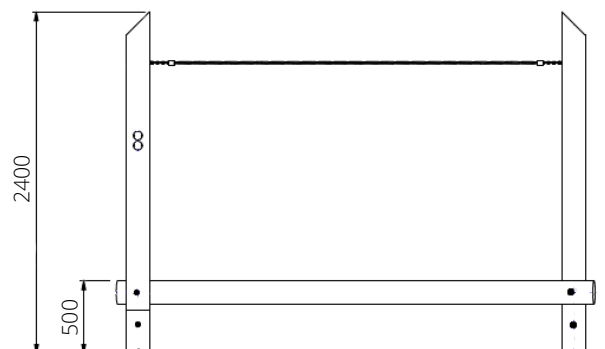

Opvangzone	6,3 x 3,6 m
Obstakelvrije zone	6,3 x 3,6 m
Valhoogte	< 0,6 m
Afmetingen toestel	3,3 x 0,6 m
Totale hoogte	2,4 m

Materialen

Constructie | Robinia

Ondergrondspecificaties

- ✓ Geen valdempende ondergrond vereist
- m² 20,2 m²
- ✓ Opvangzone mag overlappen met andere speeltoestellen, mits het hoogteverschil tussen beide toestellen niet meer is dan 600 mm. Overlapping met de opvangzone van een gedwongen beweging is niet toegestaan.