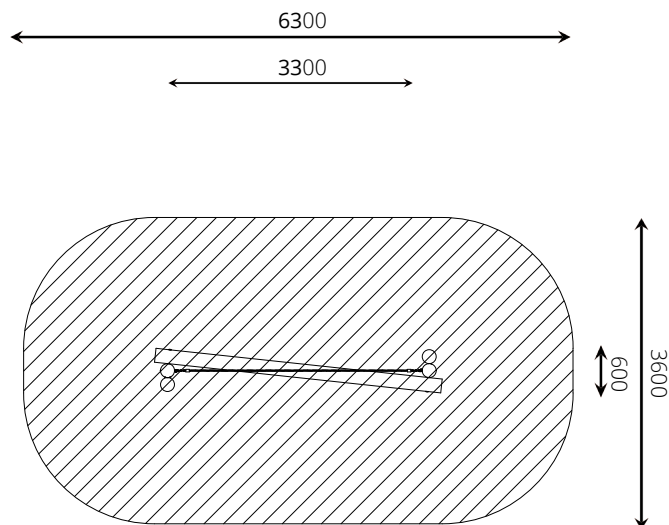

Productblad

WP-P135 Parcourstoestel Woodwalk

Productomschrijving

Balancetoestel voorzien van een liggende balk en leuningtouw.
Dit toestel is geschikt voor het zelf samenstellen van een parcours.

Opties *

Opvangzone	6,3 x 3,6 m
Obstakelvrije zone	6,3 x 3,6 m
Valhoogte	< 0,6 m
Afmetingen toestel	3,3 x 0,6 m
Totale hoogte	2,4 m

Materialen

Constructie | Robinia

Ondergrondspecificaties

- ✓ Geen valdempende ondergrond vereist
- m² 20,2 m²
- ✓ Opvangzone mag overlappen met andere speeltoestellen, mits het hoogteverschil tussen beide toestellen niet meer is dan 600 mm. Overlapping met de opvangzone van een gedwongen beweging is niet toegestaan.

Materiaal	Omschrijving	Min. laagdikte	Max. valhoogte
Beton/steen			≤ 600 mm
Gras			≤ 1500 mm
Boomschors Houtsnippers	20 - 80 mm	300 mm	≤ 2000 mm
	5 - 30 mm	400 mm	≤ 3000 mm
Zand Grind	0,2 - 2 mm *	300 mm	≤ 2000 mm
	2 - 8 mm *	400 mm	≤ 3000 mm
Overig	Naar beproeving volgens HIC (EN-1177)		Volgens beproeving

* korrelgrootte