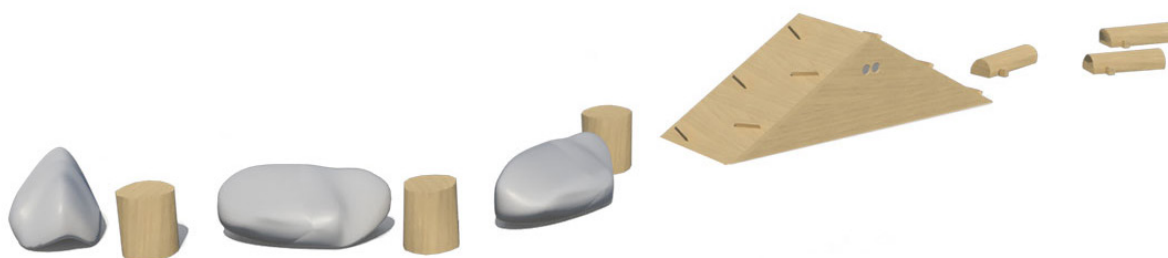

Productblad

WP-P118 Speelparcours Little Warrior

Productomschrijving

Overwin de obstakels en haal de eindbestemming! Kun jij dit zonder te vallen? Een parcours zorgt voor eindeloos veel speelplezier en veel uitdagingen. Een ideaal toestel voor de ontwikkeling van een kind.

Opties *

 Het toestel is leverbaar in bv. de kleuren van je huisstijl.

Speelwaarden

Gebruikers

11

0 - 12 jaar

* Aan de opties kunnen extra kosten verbonden zijn.

Alle afbeeldingen en uitvoeringen onder voorbehoud.

WP-P118 Speelparcours Little Warrior

Toestelspecificaties

Opvangzone	10,8 x 4,9 m
Obstakelvrije zone	10,8 x 4,9 m
Valhoogte	< 0,6 m
Afmetingen toestel	7,8 x 1,9 m
Totale hoogte	0,6 m

Materialen

Constructie | Robinia