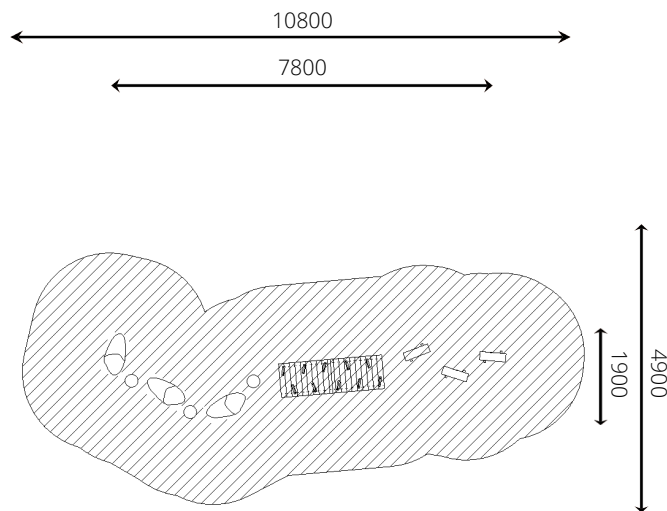

Opties *

 Het toestel is leverbaar in bv. de kleuren van je huisstijl.

Speelwaarden

Gebruikers

11

0 - 12 jaar

* Aan de opties kunnen extra kosten verbonden zijn.

Alle afbeeldingen en uitvoeringen onder voorbehoud.

WP-P118 Speelparcours Little Warrior

Toestelspecificaties

Opvangzone	10,8 x 4,9 m
Obstakelvrije zone	10,8 x 4,9 m
Valhoogte	< 0,6 m
Afmetingen toestel	7,8 x 1,9 m
Totale hoogte	0,6 m

Materialen

Constructie | Robinia

Ondergrondspecificaties

- ✓ Geen valdempende ondergrond vereist
- m² 38,8 m²
- ✓ Opvangzone mag overlappen met andere speeltoestellen, mits het hoogteverschil tussen beide toestellen niet meer is dan 600 mm. Overlapping met de opvangzone van een gedwongen beweging is niet toegestaan.

* korrelgrootte