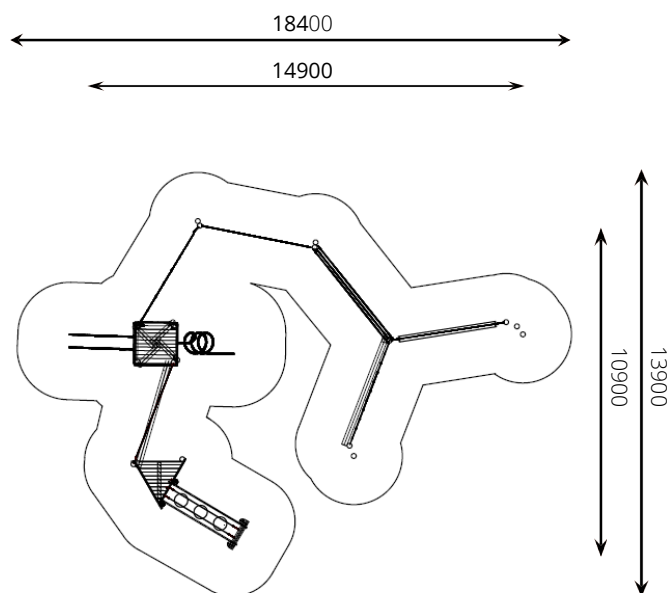

Speelwaarden

Gebruikers

32

2 - 12 jaar

* Aan de opties kunnen extra kosten verbonden zijn.

Alle afbeeldingen en uitvoeringen onder voorbehoud.

WP-P108 Speelparcours Buffalo

Toestelspecificaties

Opvangzone	18,4 x 13,9 m
Obstakelvrije zone	18,4 x 13,9 m
Valhoogte	1,8 m
Afmetingen toestel	14,9 x 10,9 m
Totale hoogte	4,2 m

Materialen

Constructie	Robinia
Glijstangen	RVS
Spiraalgljstang	RVS

Ondergrondspecificaties

- ✓ Valdempende ondergrond vereist
- m² 125,1 m²

Materiaal	Omschrijving	Min. laagdikte	Max. valhoogte
Beton/steen			≤ 600 mm
Gras			≤ 1500 mm
Boomschors Houtsnipppers	20 - 80 mm	300 mm	≤ 2000 mm
	5 - 30 mm	400 mm	≤ 3000 mm
Zand Grind	0,2 - 2 mm *	300 mm	≤ 2000 mm
	2 - 8 mm *	400 mm	≤ 3000 mm
Overig	Naar beproeving volgens HIC (EN-1177)		Volgens beproeving

* korrelgrootte