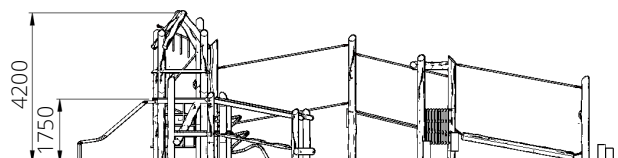

Speelwaarden

Gebruikers

32

2 - 12 jaar

* Aan de opties kunnen extra kosten verbonden zijn.

Alle afbeeldingen en uitvoeringen onder voorbehoud.

WP-P108 Speelparcours Buffalo

Toestelspecificaties

Opvangzone	18,4 x 13,9 m
Obstakelvrije zone	18,4 x 13,9 m
Valhoogte	1,8 m
Afmetingen toestel	14,9 x 10,9 m
Totale hoogte	4,2 m

Materialen

Constructie	Robinia
Glijstangen	RVS
Spiraalgljstang	RVS

Ondergrondspecificaties