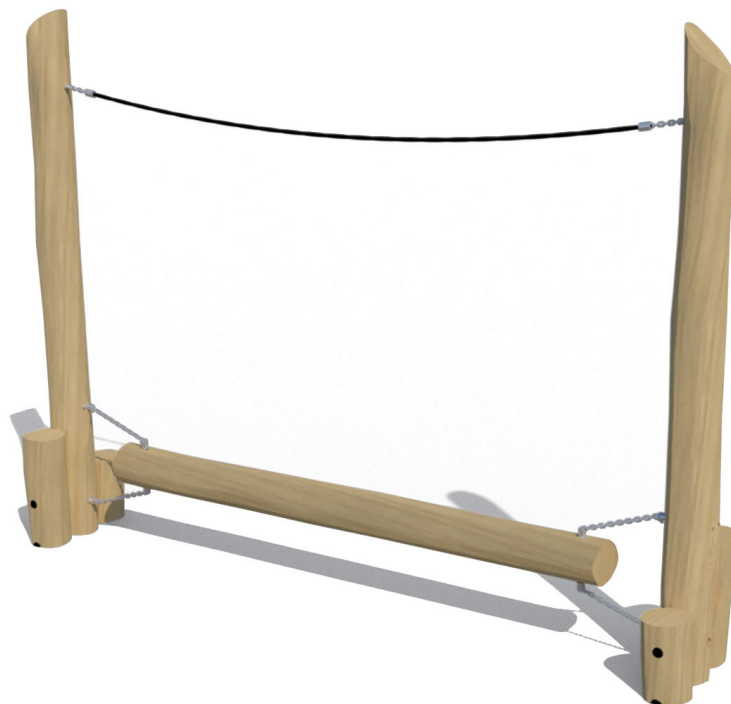

Productblad

WP-P013 Parcourstoestel Pawnee

Productomschrijving

Overwin de obstakels en haal de eindbestemming! Kun jij dit zonder te vallen?

Dit toestel is geschikt voor het zelf samenstellen van een parcours.

WP-P013 Parcourstoestel Pawnee

Toestelspecificaties

Opvangzone	6,2 x 3,6 m
Obstakelvrije zone	6,2 x 3,6 m
Valhoogte	< 0,6 m
Afmetingen toestel	3,2 x 0,6 m
Totale hoogte	2,4 m

Materialen

Constructie | Robinia

Ondergrondspecificaties

- ✓ Geen valdempende ondergrond vereist
- m² 20,0 m²
- ✓ Opvangzone mag overlappen met andere speeltoestellen, mits het hoogteverschil tussen beide toestellen niet meer is dan 600 mm. Overlapping met de opvangzone van een gedwongen beweging is niet toegestaan.