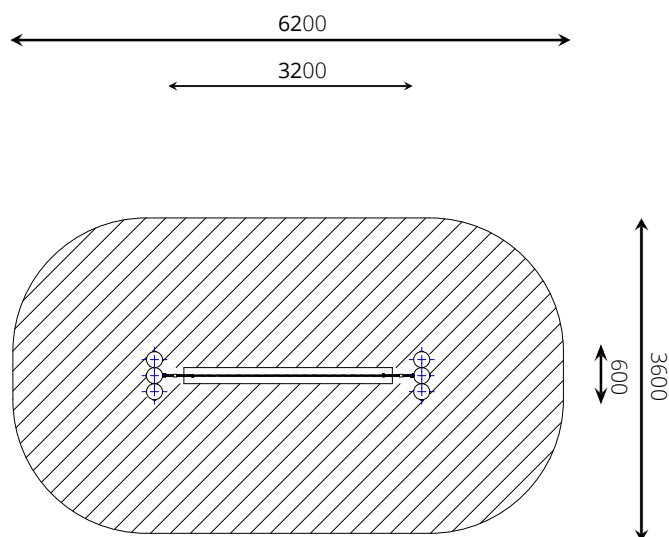

WP-P013 Parcourstoestel Pawnee

Toestelspecificaties

Opvangzone	6,2 x 3,6 m
Obstakelvrije zone	6,2 x 3,6 m
Valhoogte	< 0,6 m
Afmetingen toestel	3,2 x 0,6 m
Totale hoogte	2,4 m

Materialen

Constructie | Robinia

Ondergrondspecificaties

- ✓ Geen valdempende ondergrond vereist
- m² 20,0 m²
- ✓ Opvangzone mag overlappen met andere speeltoestellen, mits het hoogteverschil tussen beide toestellen niet meer is dan 600 mm. Overlapping met de opvangzone van een gedwongen beweging is niet toegestaan.

Materiaal	Omschrijving	Min. laagdikte	Max. valhoogte
Beton/steen			≤ 600 mm
Gras			≤ 1500 mm
Boomschors Houtsnippers	20 - 80 mm	300 mm	≤ 2000 mm
	5 - 30 mm	400 mm	≤ 3000 mm
Zand Grind	0,2 - 2 mm *	300 mm	≤ 2000 mm
	2 - 8 mm *	400 mm	≤ 3000 mm
Overig	Naar beproeving volgens HIC (EN-1177)		Volgens beproeving

* korrelgrootte