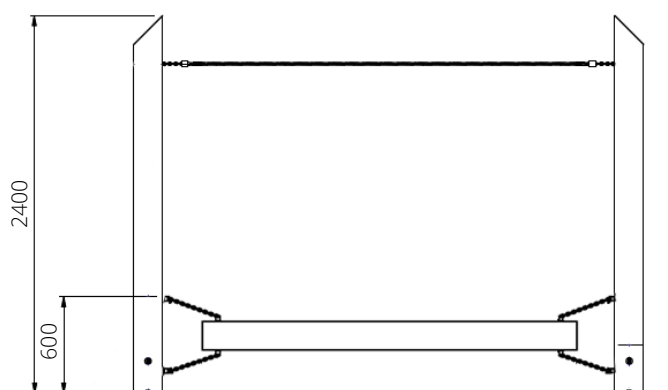

WP-P013 Parcourstoestel Pawnee

Toestelspecificaties

Opvangzone	6,2 x 3,6 m
Obstakelvrije zone	6,2 x 3,6 m
Valhoogte	< 0,6 m
Afmetingen toestel	3,2 x 0,6 m
Totale hoogte	2,4 m

Materialen

Constructie | Robinia

Ondergrondspecificaties

- ✓ Geen valdempende ondergrond vereist
- m² 20,0 m²
- ✓ Opvangzone mag overlappen met andere speeltoestellen, mits het hoogteverschil tussen beide toestellen niet meer is dan 600 mm. Overlapping met de opvangzone van een gedwongen beweging is niet toegestaan.