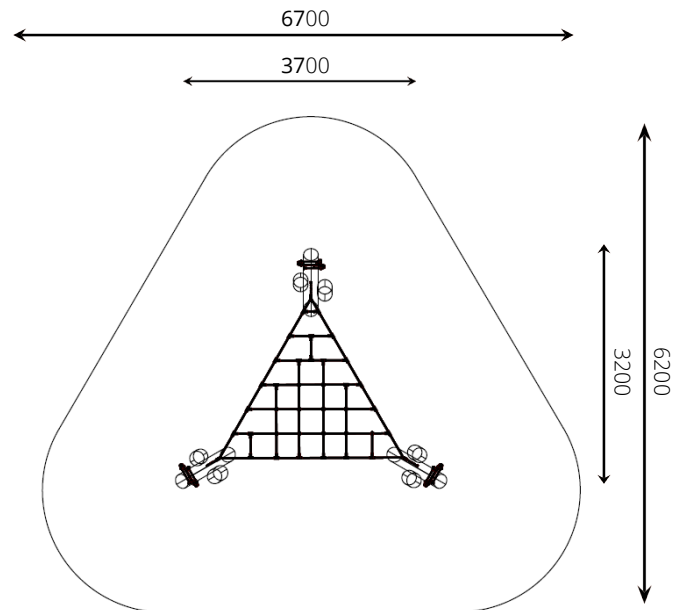

5

4 - 12 jaar

* Aan de opties kunnen extra kosten verbonden zijn.

Alle afbeeldingen en uitvoeringen onder voorbehoud.

Toestelspecificaties

| | |
|--------------------|-------------|
| Opvangzone | 6,7 x 6,2 m |
| Obstakelvrije zone | 6,7 x 6,2 m |
| Valhoogte | 1,0 m |
| Afmetingen toestel | 3,7 x 3,2 m |
| Totale hoogte | 2,9 m |

Materialen

Constructie | Robinia

Ondergrondspecificaties

- ✓ Valdempende ondergrond vereist
- m² 28,9 m²

| Materiaal | Omschrijving | Min. laagdikte | Max. valhoogte |
|----------------------------|---------------------------------------|----------------|--------------------|
| Beton/steen | | | ≤ 600 mm |
| Gras | | | ≤ 1500 mm |
| Boomschors Houtsnippers | 20 - 80 mm | 300 mm | ≤ 2000 mm |
| | 5 - 30 mm | 400 mm | ≤ 3000 mm |
| Zand Grind | 0,2 - 2 mm * | 300 mm | ≤ 2000 mm |
| | 2 - 8 mm * | 400 mm | ≤ 3000 mm |
| Overig | Naar beproeving volgens HIC (EN-1177) | | Volgens beproeving |

* korrelgrootte