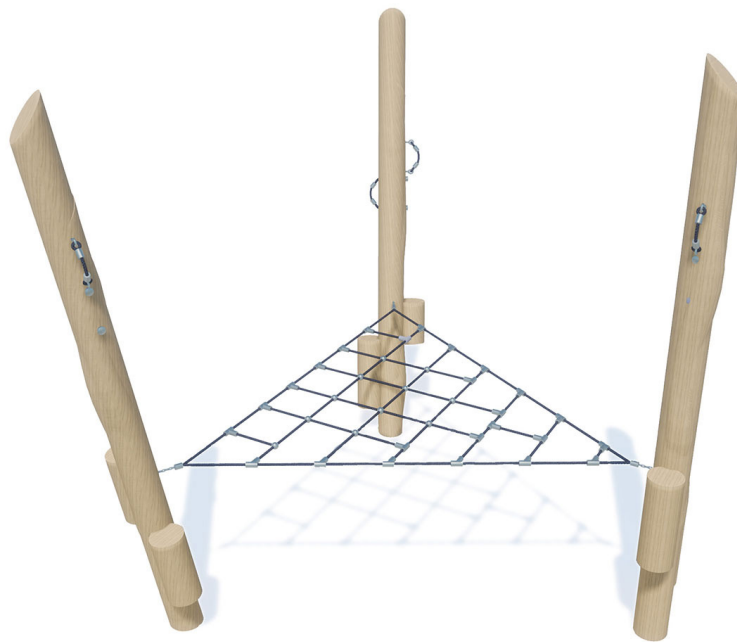

Productblad

WP-P012 Klimnet Maryland

Productomschrijving

Klim en klauter als een aapje in dit net.

Opties *

 Het toestel is leverbaar in bv. de kleuren van je huisstijl.

Speelwaarden

Gebruikers

5

4 - 12 jaar

* Aan de opties kunnen extra kosten verbonden zijn.

Alle afbeeldingen en uitvoeringen onder voorbehoud.

Toestelspecificaties

| | |
|--------------------|-------------|
| Opvangzone | 6,7 x 6,2 m |
| Obstakelvrije zone | 6,7 x 6,2 m |
| Valhoogte | 1,0 m |
| Afmetingen toestel | 3,7 x 3,2 m |
| Totale hoogte | 2,9 m |

Materialen

Constructie | Robinia

Ondergrondspecificaties

- ✓ Valdempende ondergrond vereist
- m² 28,9 m²

| Materiaal | Omschrijving | Min. laagdikte | Max. valhoogte |
|----------------------------|---------------------------------------|----------------|--------------------|
| Beton/steen | | | ≤ 600 mm |
| Gras | | | ≤ 1500 mm |
| Boomschors Houtsnippers | 20 - 80 mm | 300 mm | ≤ 2000 mm |
| | 5 - 30 mm | 400 mm | ≤ 3000 mm |
| Zand Grind | 0,2 - 2 mm * | 300 mm | ≤ 2000 mm |
| | 2 - 8 mm * | 400 mm | ≤ 3000 mm |
| Overig | Naar beproeving volgens HIC (EN-1177) | | Volgens beproeving |