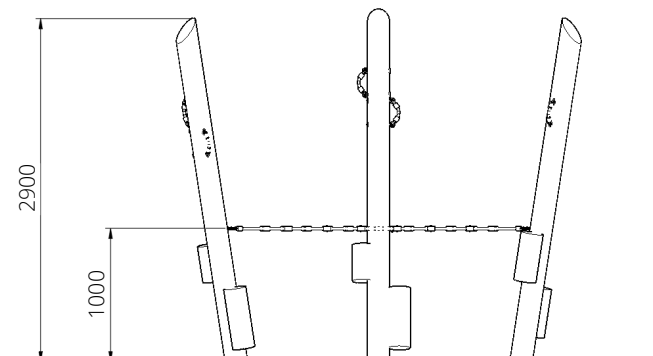

5

4 - 12 jaar

* Aan de opties kunnen extra kosten verbonden zijn.

Alle afbeeldingen en uitvoeringen onder voorbehoud.

Toestelspecificaties

| | |
|--------------------|-------------|
| Opvangzone | 6,7 x 6,2 m |
| Obstakelvrije zone | 6,7 x 6,2 m |
| Valhoogte | 1,0 m |
| Afmetingen toestel | 3,7 x 3,2 m |
| Totale hoogte | 2,9 m |

Materialen

Constructie | Robinia

Ondergrondspecificaties

- ✓ Valdempende ondergrond vereist
- m² 28,9 m²

| Materiaal | Omschrijving | Min. laagdikte | Max. valhoogte |
|----------------------------|---------------------------------------|----------------|--------------------|
| Beton/steen | | | ≤ 600 mm |
| Gras | | | ≤ 1500 mm |
| Boomschors Houtsnippers | 20 - 80 mm | 300 mm | ≤ 2000 mm |
| | 5 - 30 mm | 400 mm | ≤ 3000 mm |
| Zand Grind | 0,2 - 2 mm * | 300 mm | ≤ 2000 mm |
| | 2 - 8 mm * | 400 mm | ≤ 3000 mm |
| Overig | Naar beproeving volgens HIC (EN-1177) | | Volgens beproeving |

* korrelgrootte