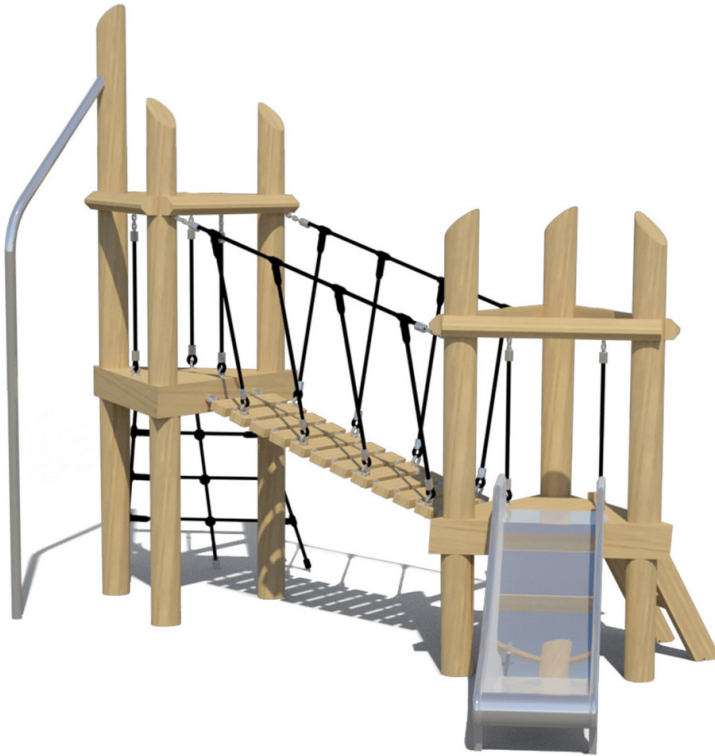

RePlay

Productblad

WP-KT102 Speelcombinatie Happy

Productomschrijving

Deze driehoektoren is een aantrekkelijk en degelijke speelcombinatie. De plateaus kunnen bereikt worden met een klimnet en een trapje. Via de glijstang of de glijbaan kan er omlaag gegleden worden. De torens zijn door een hangbrug met elkaar verbonden.

Opties *

Het toestel is leverbaar in bv. de kleuren van je huisstijl.

Speelwaarden

Gebruikers

9

2 - 12 jaar

* Aan de opties kunnen extra kosten verbonden zijn.

Alle afbeeldingen en uitvoeringen onder voorbehoud.

The world is your playground

Toestelspecificaties

Opvangzone	6,3 x 5,2 m
Obstakelvrije zone	6,3 x 5,2 m
Valhoogte	1,0 m
Afmetingen toestel	3,9 x 2,7 m
Totale hoogte	2,6 m

Materialen

Constructie	Robinia
Glijbaan	RVS
Brandweerglijstang	RVS