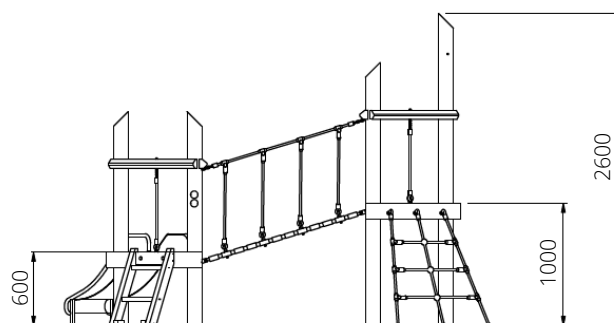

The world is your playground

Toestelspecificaties

Opvangzone	6,3 x 5,2 m
Obstakelvrije zone	6,3 x 5,2 m
Valhoogte	1,0 m
Afmetingen toestel	3,9 x 2,7 m
Totale hoogte	2,6 m

Materialen

Constructie	Robinia
Glijbaan	RVS
Brandweerglijstang	RVS

Ondergrondspecificaties

- ✓ Valdempende ondergrond vereist
- m² 24,6 m²

Materiaal	Omschrijving	Min. laagdikte	Max. valhoogte
Beton/steen			≤ 600 mm
Gras			≤ 1500 mm
Boomschors Houtsnippers	20 - 80 mm	300 mm	≤ 2000 mm
	5 - 30 mm	400 mm	≤ 3000 mm
Zand Grind	0,2 - 2 mm *	300 mm	≤ 2000 mm
	2 - 8 mm *	400 mm	≤ 3000 mm
Overig	Naar beproeving volgens HIC (EN-1177)		Volgens beproeving