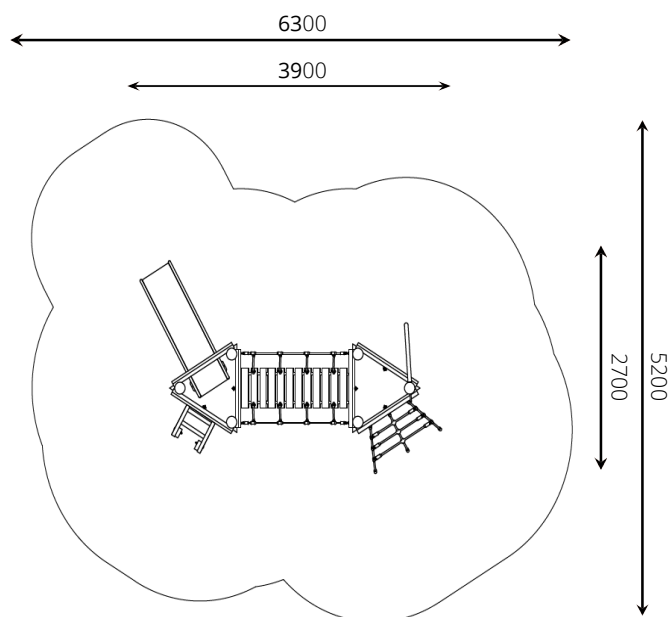

The world is your playground

Toestelspecificaties

Opvangzone	6,3 x 5,2 m
Obstakelvrije zone	6,3 x 5,2 m
Valhoogte	1,0 m
Afmetingen toestel	3,9 x 2,7 m
Totale hoogte	2,6 m

Materialen

Constructie	Robinia
Glijbaan	RVS
Brandweerglijstang	RVS

Ondergrondspecificaties

- ✓ Valdempende ondergrond vereist
- m² 24,6 m²

Materiaal	Omschrijving	Min. laagdikte	Max. valhoogte
Beton/steen			≤ 600 mm
Gras			≤ 1500 mm
Boomschors Houtsnippers	20 - 80 mm	300 mm	≤ 2000 mm
	5 - 30 mm	400 mm	≤ 3000 mm
Zand Grind	0,2 - 2 mm *	300 mm	≤ 2000 mm
	2 - 8 mm *	400 mm	≤ 3000 mm
Overig	Naar beproeving volgens HIC (EN-1177)		Volgens beproeving

* korrelgrootte