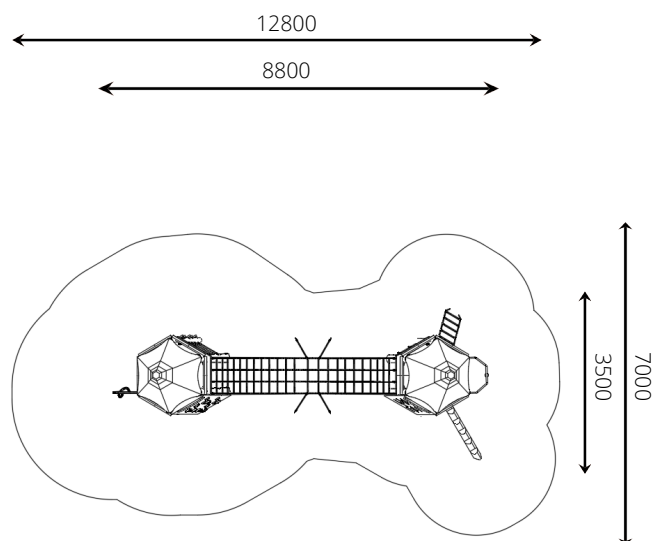

### Toestelspecificaties

Opvangzone	12,8 x 7,0 m
Obstakelvrije zone	12,8 x 7,0 m
Valhoogte	2,8 m
Afmetingen toestel	8,8 x 3,5 m
Totale hoogte	5,5 m