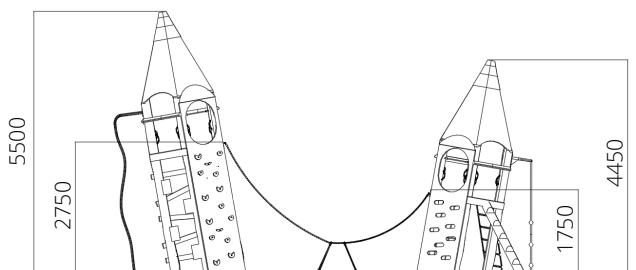

Materialen

Constructie	Robinia
Glijstang	RVS

Ondergrondspecificaties

- ✓ Valdempende ondergrond vereist
- m² 67,3 m²

Materiaal	Omschrijving	Min. laagdikte	Max. valhoogte
Beton/steen			≤ 600 mm
Gras			≤ 1500 mm
Boomschors Houtsnipppers	20 - 80 mm	300 mm	≤ 2000 mm
	5 - 30 mm	400 mm	≤ 3000 mm
Zand Grind	0,2 - 2 mm *	300 mm	≤ 2000 mm
	2 - 8 mm *	400 mm	≤ 3000 mm
Overig	Naar beproeving volgens HIC (EN-1177)		Volgens beproeving

* korrelgrootte