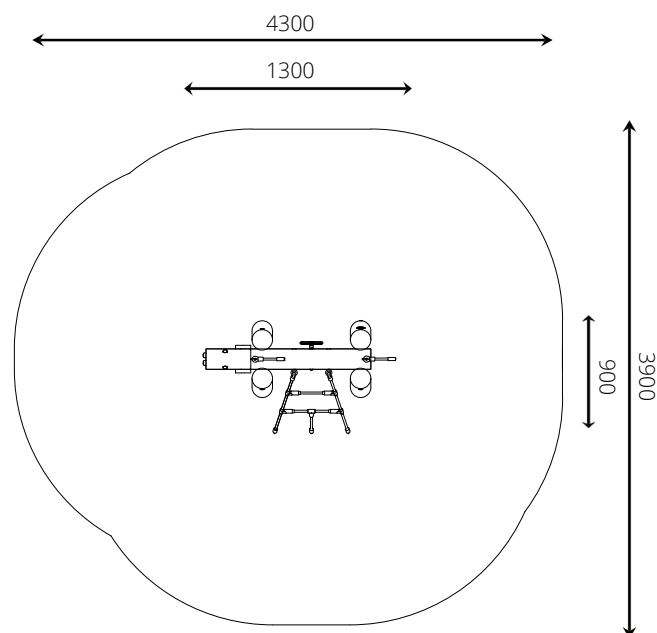

### Toestelspecificaties

Opvangzone	4,3 x 3,9 m
Obstakelvrije zone	4,3 x 3,9 m
Valhoogte	0,8 m
Afmetingen toestel	1,3 x 0,9 m
Totale hoogte	1,5 m