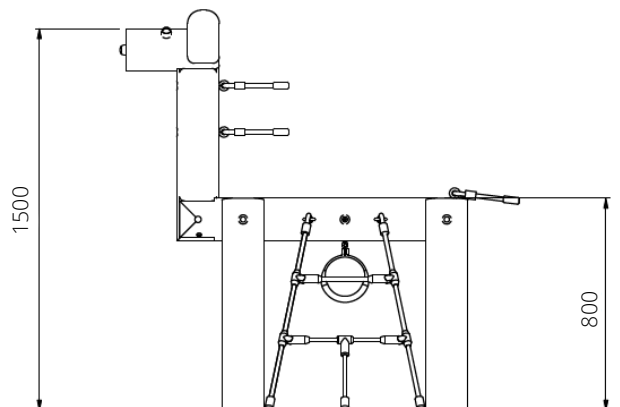

Materialen

Constructie | Robinia

Ondergrondspecificaties

✓ Valdempende ondergrond vereist

m² 13,8 m²

Materiaal	Omschrijving	Min. laagdikte	Max. valhoogte
Beton/steen			≤ 600 mm
Gras			≤ 1500 mm
Boomschors Houtsnippers	20 - 80 mm	300 mm	≤ 2000 mm
	5 - 30 mm	400 mm	≤ 3000 mm
Zand Grind	0,2 - 2 mm *	300 mm	≤ 2000 mm
	2 - 8 mm *	400 mm	≤ 3000 mm
Overig	Naar beproeving volgens HIC (EN-1177)		Volgens beproeving

* korrelgrootte