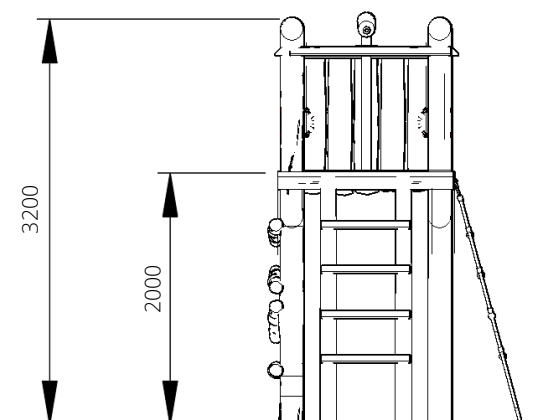

Opvangzone	5,6 x 5,6 m
Obstakelvrije zone	5,6 x 5,6 m
Valhoogte	2,0 m
Afmetingen toestel	2,0 x 2,0 m
Totale hoogte	3,2 m

Materialen

Constructie | Robinia

Ondergrondspecificaties

- ✓ Valdempende ondergrond vereist
- m² 26,6 m²