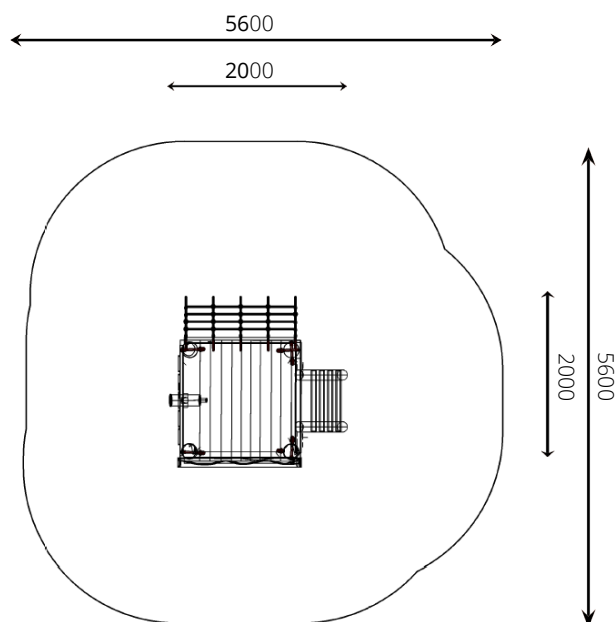

Opvangzone	5,6 x 5,6 m
Obstakelvrije zone	5,6 x 5,6 m
Valhoogte	2,0 m
Afmetingen toestel	2,0 x 2,0 m
Totale hoogte	3,2 m

Materialen

Constructie | Robinia

Ondergrondspecificaties

- ✓ Valdempende ondergrond vereist
- m² 26,6 m²

Materiaal	Omschrijving	Min. laagdikte	Max. valhoogte
Beton/steen			≤ 600 mm
Gras			≤ 1500 mm
Boomschors Houtsnippers	20 - 80 mm	300 mm	≤ 2000 mm
	5 - 30 mm	400 mm	≤ 3000 mm
Zand Grind	0,2 - 2 mm *	300 mm	≤ 2000 mm
	2 - 8 mm *	400 mm	≤ 3000 mm
Overig	Naar beproeving volgens HIC (EN-1177)		Volgens beproeving

* korrelgrootte