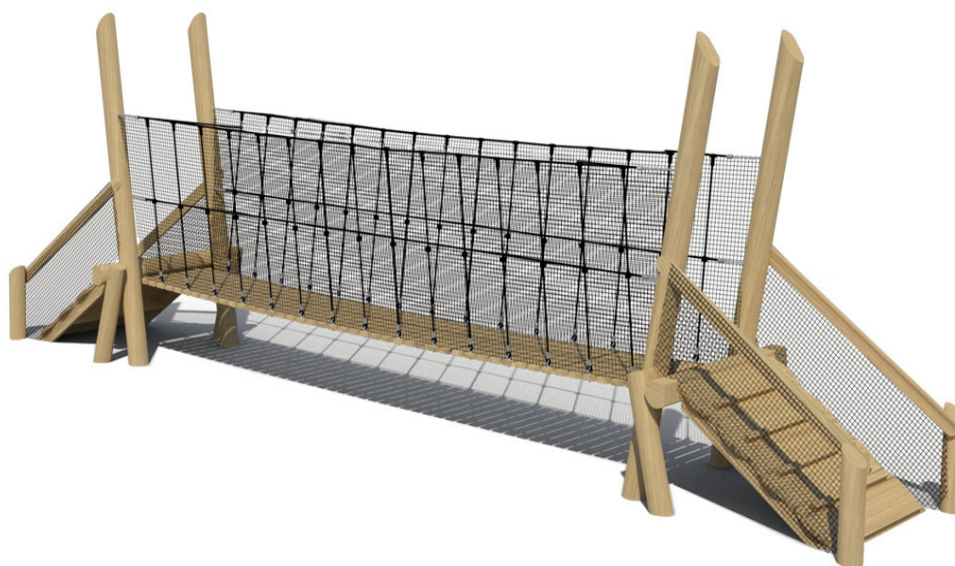

### WP-HB6 Hangbrug 6 meter

#### Productomschrijving

Om van de ene naar de andere kant te komen kan op heel erg veel verschillende manieren. Een van die manieren is een hangbrug. Te leveren in verschillende afmetingen. Informeer naar de mogelijkheden!

### Toestelspecificaties

Opvangzone	12,2 x 4,6 m
Obstakelvrije zone	12,2 x 4,6 m
Valhoogte	Variabel
Afmetingen toestel	9,2 x 1,6 m
Totale hoogte	3,0 m