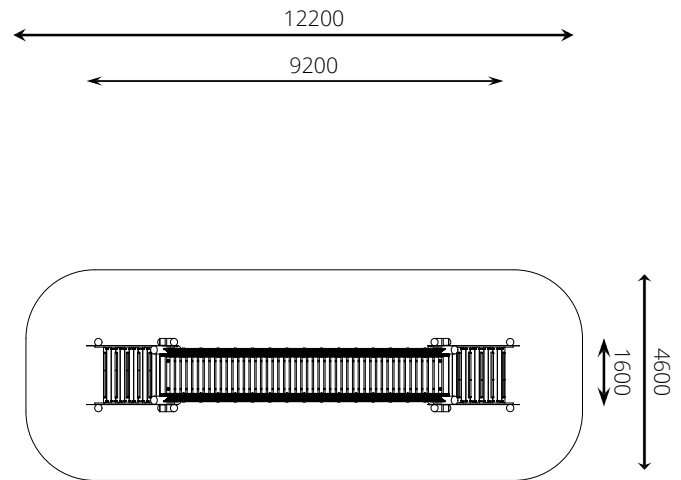

### Toestelspecificaties

Opvangzone	12,2 x 4,6 m
Obstakelvrije zone	12,2 x 4,6 m
Valhoogte	Variabel
Afmetingen toestel	9,2 x 1,6 m
Totale hoogte	3,0 m