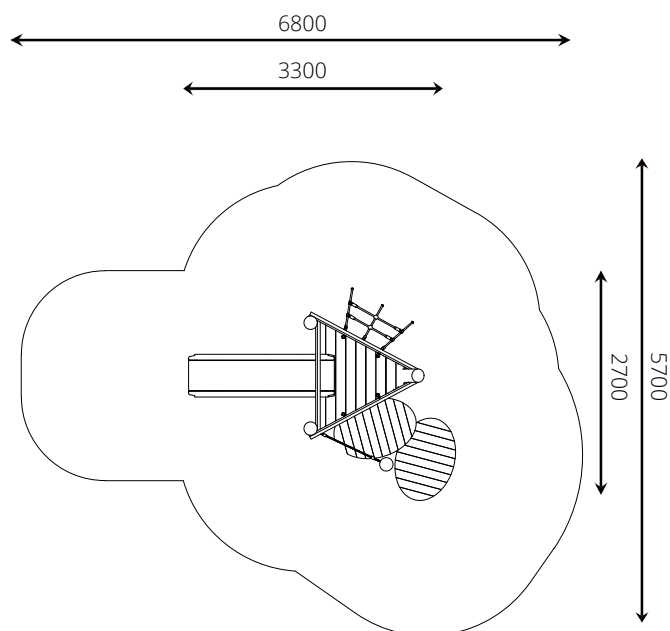

Speelwaarden

Gebruikers

7

0 - 12 jaar

* Aan de opties kunnen extra kosten verbonden zijn.

Alle afbeeldingen en uitvoeringen onder voorbehoud.

WP-GT116-4 Glijbaantoren Jasmijn blauw

Toestelspecificaties

Opvangzone	6,8 x 5,7 m
Obstakelvrije zone	6,8 x 5,7 m
Valhoogte	0,9 m
Afmetingen toestel	3,3 x 2,7 m
Totale hoogte	2,9 m

Materialen

Constructie	Robinia
Glijbaan	Kunststof

Ondergrondspecificaties

- ✓ Valdempende ondergrond vereist
- m² 25,5 m²

Materiaal	Omschrijving	Min. laagdikte	Max. valhoogte
Beton/steen			≤ 600 mm
Gras			≤ 1500 mm
Boomschors Houtsnippers	20 - 80 mm	300 mm	≤ 2000 mm
	5 - 30 mm	400 mm	≤ 3000 mm
Zand Grind	0,2 - 2 mm *	300 mm	≤ 2000 mm
	2 - 8 mm *	400 mm	≤ 3000 mm
Overig	Naar beproeving volgens HIC (EN-1177)		Volgens beproeving

* korrelgrootte