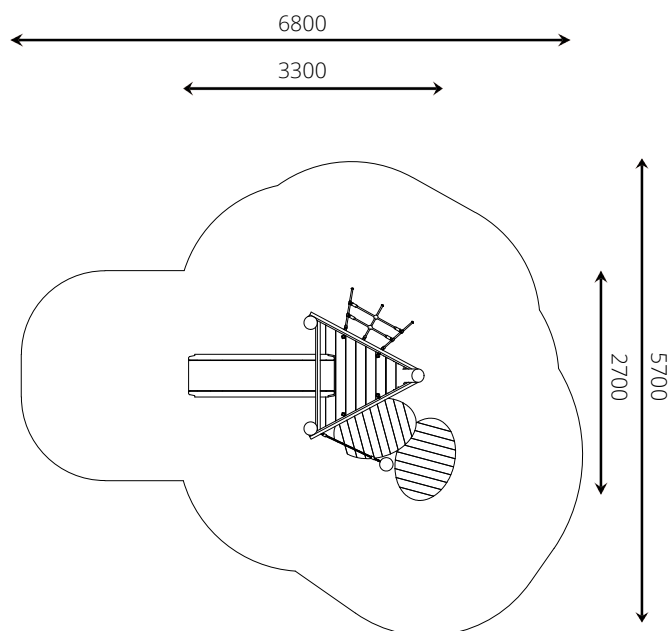

Speelwaarden

Gebruikers

7

0 - 12 jaar

* Aan de opties kunnen extra kosten verbonden zijn.

Alle afbeeldingen en uitvoeringen onder voorbehoud.

WP-GT116-3 Glijbaantoren Jasmijn groen

Toestelspecificaties

Opvangzone	6,8 x 5,7 m
Obstakelvrije zone	6,8 x 5,7 m
Valhoogte	0,9 m
Afmetingen toestel	3,3 x 2,7 m
Totale hoogte	2,9 m

Materialen

Constructie	Robinia
Glijbaan	Kunststof

Ondergrondspecificaties

- ✓ Valdempende ondergrond vereist
- m² 25,5 m²

Materiaal	Omschrijving	Min. laagdikte	Max. valhoogte
Beton/steen			≤ 600 mm
Gras			≤ 1500 mm
Boomschors Houtsnippen	20 - 80 mm	300 mm	≤ 2000 mm
	5 - 30 mm	400 mm	≤ 3000 mm
Zand Grind	0,2 - 2 mm *	300 mm	≤ 2000 mm
	2 - 8 mm *	400 mm	≤ 3000 mm
Overig	Naar beproeving volgens HIC (EN-1177)		Volgens beproeving

* korrelgrootte