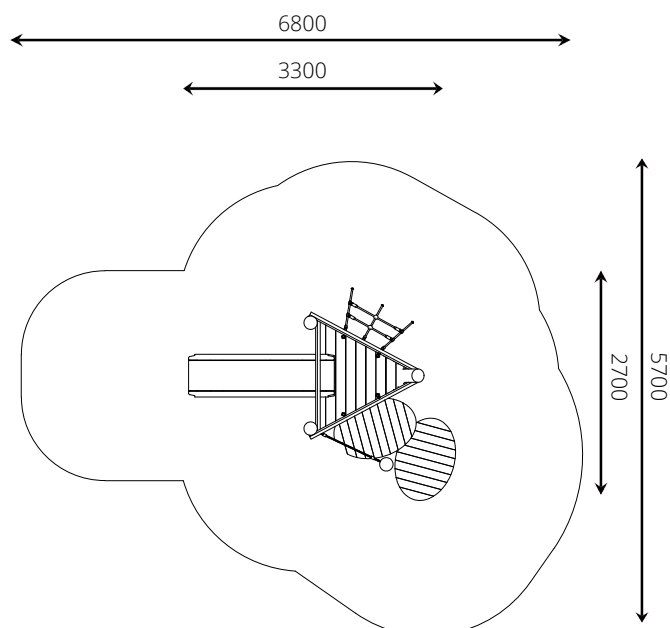

Speelwaarden

Gebruikers

7

0 - 12 jaar

* Aan de opties kunnen extra kosten verbonden zijn.

Alle afbeeldingen en uitvoeringen onder voorbehoud.

WP-GT116-2 Glijbaantoren Jasmijn geel

Toestelspecificaties

Opvangzone	6,8 x 5,7 m
Obstakelvrije zone	6,8 x 5,7 m
Valhoogte	0,9 m
Afmetingen toestel	3,3 x 2,7 m
Totale hoogte	2,9 m

Materialen

Constructie	Robinia
Glijbaan	Kunststof

Ondergrondspecificaties

- ✓ Valdempende ondergrond vereist
- m² 25,5 m²

Materiaal	Omschrijving	Min. laagdikte	Max. valhoogte
Beton/steen			≤ 600 mm
Gras			≤ 1500 mm
Boomschors Houtsnippers	20 - 80 mm	300 mm	≤ 2000 mm
	5 - 30 mm	400 mm	≤ 3000 mm
Zand Grind	0,2 - 2 mm *	300 mm	≤ 2000 mm
	2 - 8 mm *	400 mm	≤ 3000 mm
Overig	Naar beproeving volgens HIC (EN-1177)		Volgens beproeving

* korrelgrootte