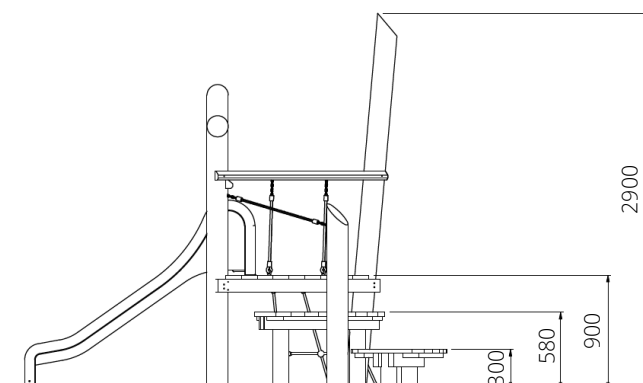

Opvangzone	6,8 x 5,7 m
Obstakelvrije zone	6,8 x 5,7 m
Valhoogte	0,9 m
Afmetingen toestel	3,3 x 2,7 m
Totale hoogte	2,9 m

Materialen

Constructie	Robinia
Glijbaan	Kunststof

Ondergrondspecificaties

- ✓ Valdempende ondergrond vereist
- m² 25,5 m²