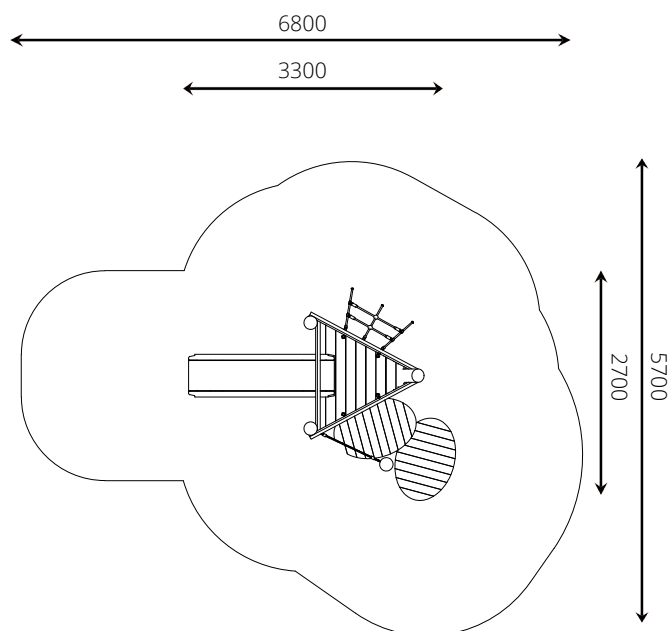

### Toestelspecificaties

Opvangzone	6,8 x 5,7 m
Obstakelvrije zone	6,8 x 5,7 m
Valhoogte	0,9 m
Afmetingen toestel	3,3 x 2,7 m
Totale hoogte	2,9 m