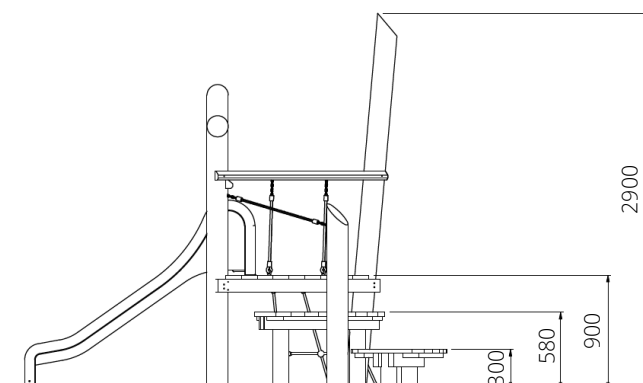

Materialen

Constructie	Robinia
Glijbaan	Kunststof

Ondergrondspecificaties

- ✓ Valdempende ondergrond vereist
- m² 25,5 m²

Materiaal	Omschrijving	Min. laagdikte	Max. valhoogte
Beton/steen			≤ 600 mm
Gras			≤ 1500 mm
Boomschors Houtsnippers	20 - 80 mm	300 mm	≤ 2000 mm
	5 - 30 mm	400 mm	≤ 3000 mm
Zand Grind	0,2 - 2 mm *	300 mm	≤ 2000 mm
	2 - 8 mm *	400 mm	≤ 3000 mm
Overig	Naar beproeving volgens HIC (EN-1177)		Volgens beproeving

* korrelgrootte