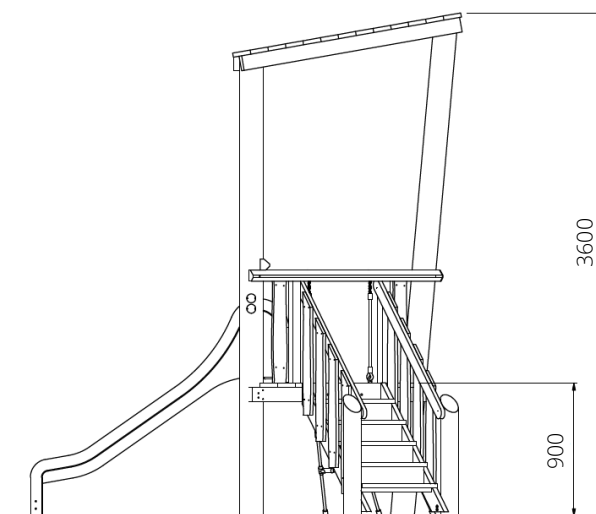

Materialen

Constructie	Robinia
Glijbaan	Kunststof

Ondergrondspecificaties

- ✓ Valdempende ondergrond vereist
- m² 25,7 m²

Materiaal	Omschrijving	Min. laagdikte	Max. valhoogte
Beton/steen			≤ 600 mm
Gras			≤ 1500 mm
Boomschors Houtsnippen	20 - 80 mm	300 mm	≤ 2000 mm
	5 - 30 mm	400 mm	≤ 3000 mm
Zand Grind	0,2 - 2 mm *	300 mm	≤ 2000 mm
	2 - 8 mm *	400 mm	≤ 3000 mm
Overig	Naar beproeving volgens HIC (EN-1177)		Volgens beproeving

* korrelgrootte