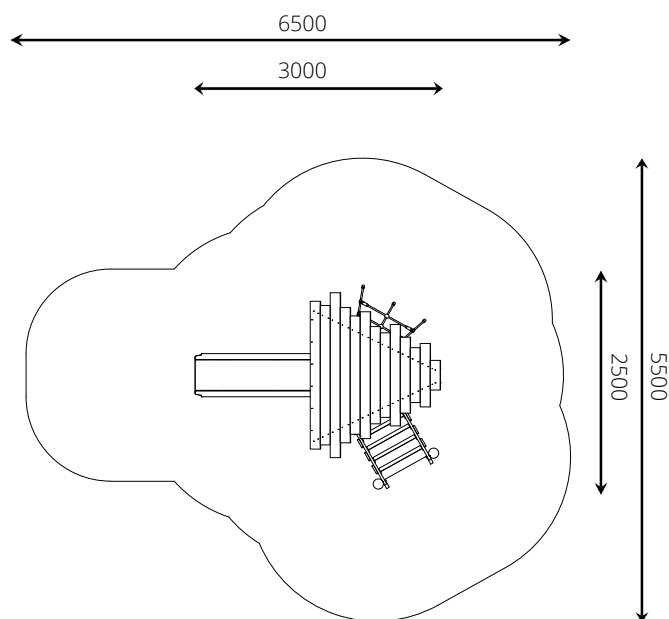

## WP-GT113-4 Glijbaantoren Camelia blauw

### Toestelspecificaties

Opvangzone	6,5 x 5,5 m
Obstakelvrije zone	6,5 x 5,5 m
Valhoogte	0,9 m
Afmetingen toestel	3,0 x 2,5 m
Totale hoogte	3,6 m