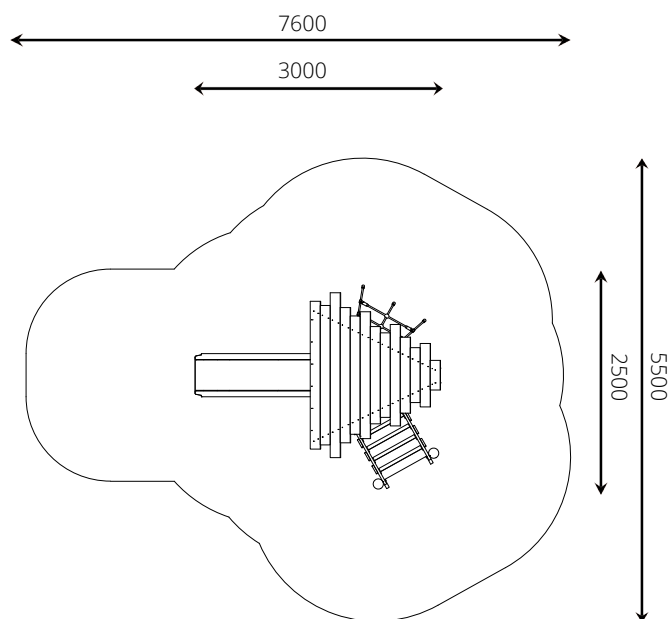

WP-GT113-3 Glijbaantoren Camelia groen

Toestelspecificaties

Opvangzone	6,5 x 5,5 m
Obstakelvrije zone	6,5 x 5,5 m
Valhoogte	0,9 m
Afmetingen toestel	3,0 x 2,5 m
Totale hoogte	3,6 m

Materialen

Constructie	Robinia
Glijbaan	Kunststof

Ondergrondspecificaties

- ✓ Valdempende ondergrond vereist
- m² 25,7 m²

Materiaal	Omschrijving	Min. laagdikte	Max. valhoogte
Beton/steen			≤ 600 mm
Gras			≤ 1500 mm
Boomschors Houtsnippen	20 - 80 mm	300 mm	≤ 2000 mm
	5 - 30 mm	400 mm	≤ 3000 mm
Zand Grind	0,2 - 2 mm *	300 mm	≤ 2000 mm
	2 - 8 mm *	400 mm	≤ 3000 mm
Overig	Naar beproeving volgens HIC (EN-1177)		Volgens beproeving

* korrelgrootte