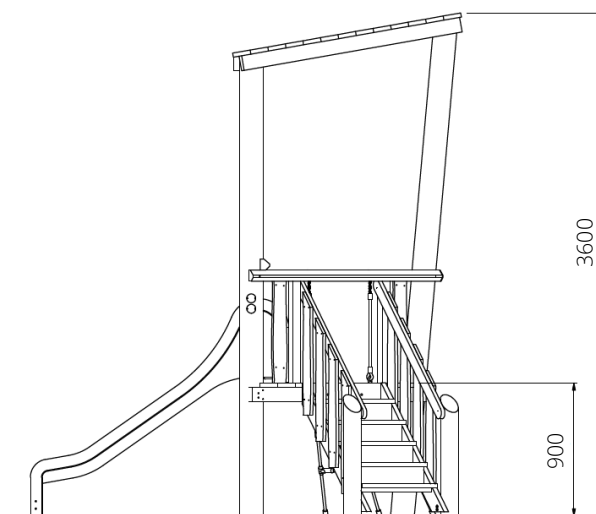

WP-GT113-3 Glijbaantoren Camelia groen

Toestelspecificaties

Opvangzone	6,5 x 5,5 m
Obstakelvrije zone	6,5 x 5,5 m
Valhoogte	0,9 m
Afmetingen toestel	3,0 x 2,5 m
Totale hoogte	3,6 m

Materialen

Constructie	Robinia
Glijbaan	Kunststof

Ondergrondspecificaties

- ✓ Valdempende ondergrond vereist
- m² 25,7 m²

Materiaal	Omschrijving	Min. laagdikte	Max. valhoogte
Beton/steen			≤ 600 mm
Gras			≤ 1500 mm
Boomschors Houtsnippen	20 - 80 mm	300 mm	≤ 2000 mm
	5 - 30 mm	400 mm	≤ 3000 mm
Zand Grind	0,2 - 2 mm *	300 mm	≤ 2000 mm
	2 - 8 mm *	400 mm	≤ 3000 mm
Overig	Naar beproeving volgens HIC (EN-1177)		Volgens beproeving