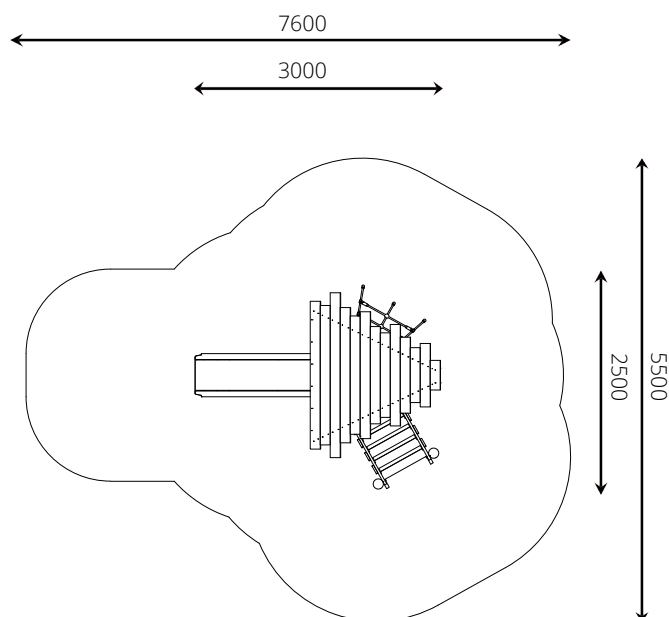

WP-GT113-2 Glijbaantoren Camelia geel

Toestelspecificaties

Opvangzone	6,5 x 5,5 m
Obstakelvrije zone	6,5 x 5,5 m
Valhoogte	0,9 m
Afmetingen toestel	3,0 x 2,5 m
Totale hoogte	3,6 m

Materialen

Constructie	Robinia
Glijbaan	Kunststof

Ondergrondspecificaties

- ✓ Valdempende ondergrond vereist
- m² 25,7 m²

Materiaal	Omschrijving	Min. laagdikte	Max. valhoogte
Beton/steen			≤ 600 mm
Gras			≤ 1500 mm
Boomschors Houtsnippen	20 - 80 mm	300 mm	≤ 2000 mm
	5 - 30 mm	400 mm	≤ 3000 mm
Zand Grind	0,2 - 2 mm *	300 mm	≤ 2000 mm
	2 - 8 mm *	400 mm	≤ 3000 mm
Overig	Naar beproeving volgens HIC (EN-1177)		Volgens beproeving

* korrelgrootte