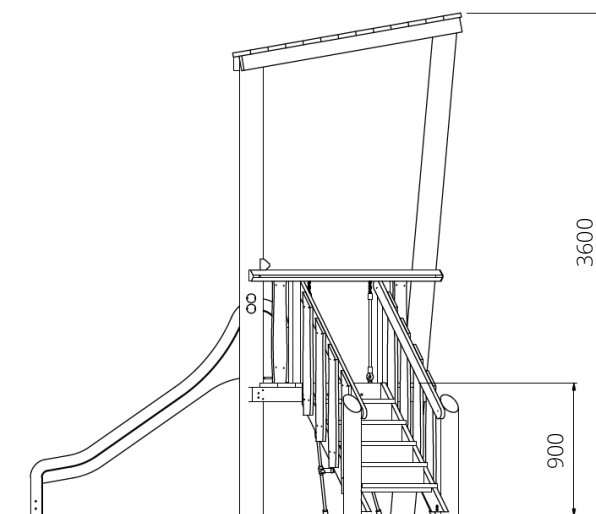

WP-GT113-2 Glijbaantoren Camelia geel

Toestelspecificaties

Opvangzone	6,5 x 5,5 m
Obstakelvrije zone	6,5 x 5,5 m
Valhoogte	0,9 m
Afmetingen toestel	3,0 x 2,5 m
Totale hoogte	3,6 m

Materialen

Constructie	Robinia
Glijbaan	Kunststof

Ondergrondspecificaties

- ✓ Valdempende ondergrond vereist
- m² 25,7 m²

Materiaal	Omschrijving	Min. laagdikte	Max. valhoogte
Beton/steen			≤ 600 mm
Gras			≤ 1500 mm
Boomschors Houtsnippen	20 - 80 mm	300 mm	≤ 2000 mm
	5 - 30 mm	400 mm	≤ 3000 mm
Zand Grind	0,2 - 2 mm *	300 mm	≤ 2000 mm
	2 - 8 mm *	400 mm	≤ 3000 mm
Overig	Naar beproeving volgens HIC (EN-1177)		Volgens beproeving