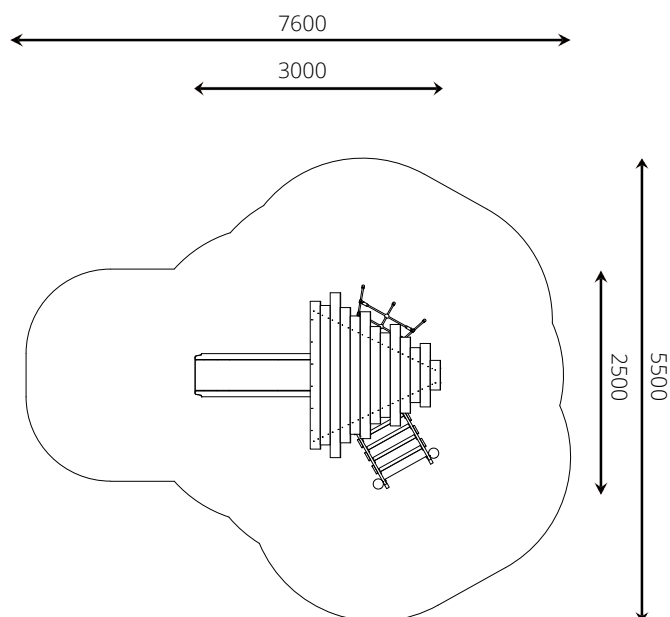

### Toestelspecificaties

Opvangzone	6,5 x 5,5 m
Obstakelvrije zone	6,5 x 5,5 m
Valhoogte	0,9 m
Afmetingen toestel	3,0 x 2,5 m
Totale hoogte	3,6 m