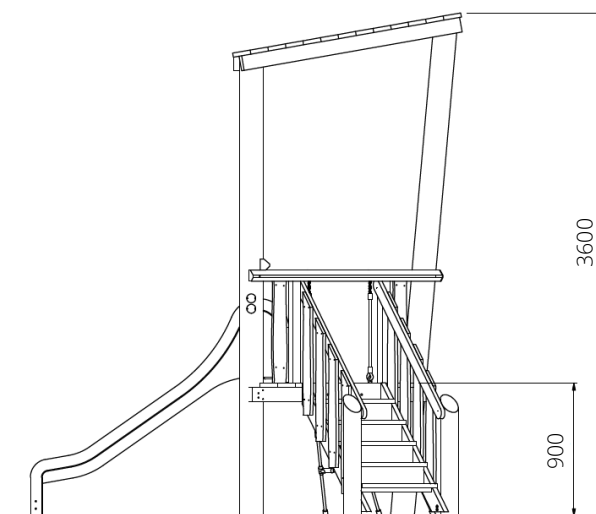

Materialen

Constructie	Robinia
Glijbaan	Kunststof

Ondergrondspecificaties

- ✓ Valdempende ondergrond vereist
- m² 25,7 m²

Materiaal	Omschrijving	Min. laagdikte	Max. valhoogte
Beton/steen			≤ 600 mm
Gras			≤ 1500 mm
Boomschors Houtsnippers	20 - 80 mm	300 mm	≤ 2000 mm
	5 - 30 mm	400 mm	≤ 3000 mm
Zand Grind	0,2 - 2 mm *	300 mm	≤ 2000 mm
	2 - 8 mm *	400 mm	≤ 3000 mm
Overig	Naar beproeving volgens HIC (EN-1177)		Volgens beproeving

* korrelgrootte