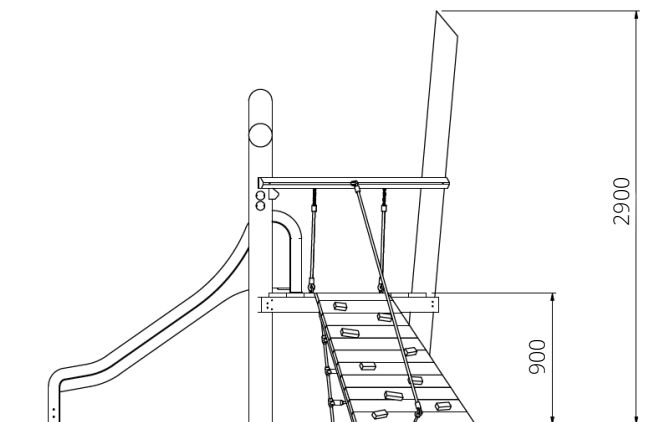

Materialen

Constructie	Robinia
Glijbaan	Kunststof

Ondergrondspecificaties

- ✓ Valdempende ondergrond vereist
- m² 24,5 m²

Materiaal	Omschrijving	Min. laagdikte	Max. valhoogte
Beton/steen			≤ 600 mm
Gras			≤ 1500 mm
Boomschors Houtsnipper	20 - 80 mm	300 mm	≤ 2000 mm
	5 - 30 mm	400 mm	≤ 3000 mm
Zand Grind	0,2 - 2 mm *	300 mm	≤ 2000 mm
	2 - 8 mm *	400 mm	≤ 3000 mm
Overig	Naar beproeving volgens HIC (EN-1177)		Volgens beproeving

* korrelgrootte