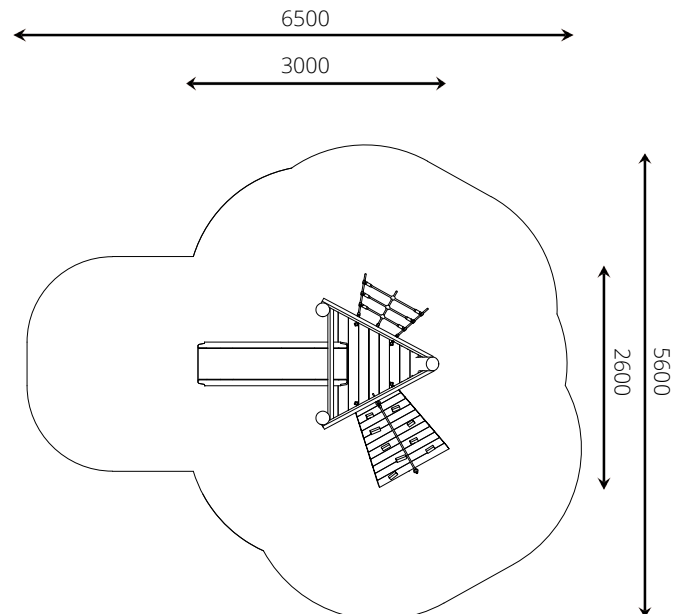

### Toestelspecificaties

Opvangzone	6,5 x 5,6 m
Obstakelvrije zone	6,5 x 5,6 m
Valhoogte	0,9 m
Afmetingen toestel	3,0 x 2,6 m
Totale hoogte	2,9 m