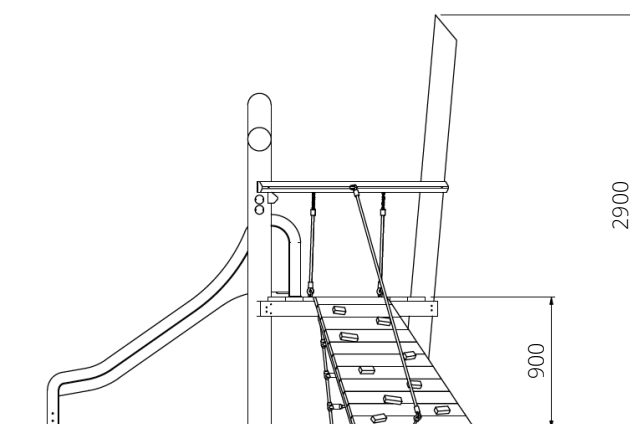

Speelwaarden

Gebruikers

6

2 - 12 jaar

* Aan de opties kunnen extra kosten verbonden zijn.

Alle afbeeldingen en uitvoeringen onder voorbehoud.

WP-GT112-3 Glijbaantoren Aster groen

Toestelspecificaties

| | |
|--------------------|-------------|
| Opvangzone | 6,5 x 5,6 m |
| Obstakelvrije zone | 6,5 x 5,6 m |
| Valhoogte | 0,9 m |
| Afmetingen toestel | 3,0 x 2,6 m |
| Totale hoogte | 2,9 m |

Materialen

| | |
|-------------|-----------|
| Constructie | Robinia |
| Glijbaan | Kunststof |

Ondergrondspecificaties

- ✓ Valdempende ondergrond vereist
- m² 24,5 m²

| Materiaal | Omschrijving | Min. laagdikte | Max. valhoogte |
|---------------------------|---------------------------------------|----------------|--------------------|
| Beton/steen | | | ≤ 600 mm |
| Gras | | | ≤ 1500 mm |
| Boomschors Houtsnippen | 20 - 80 mm | 300 mm | ≤ 2000 mm |
| | 5 - 30 mm | 400 mm | ≤ 3000 mm |
| Zand Grind | 0,2 - 2 mm * | 300 mm | ≤ 2000 mm |
| | 2 - 8 mm * | 400 mm | ≤ 3000 mm |
| Overig | Naar beproeving volgens HIC (EN-1177) | | Volgens beproeving |