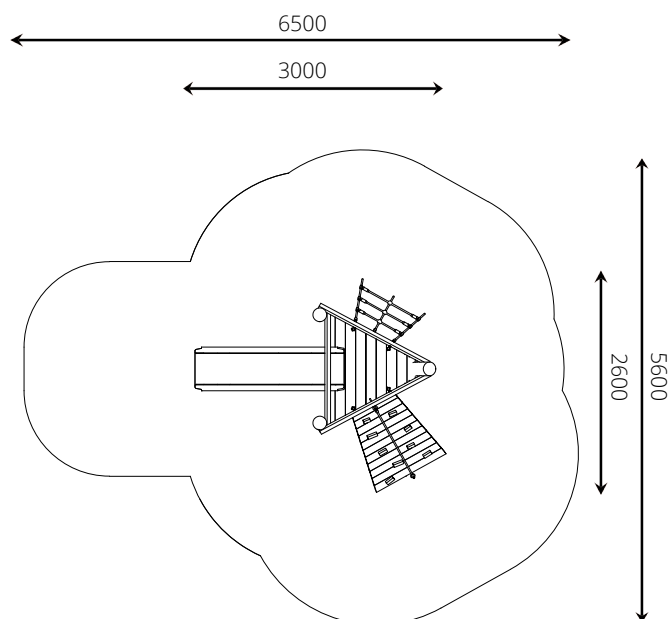

Speelwaarden

Gebruikers

6

2 - 12 jaar

* Aan de opties kunnen extra kosten verbonden zijn.

Alle afbeeldingen en uitvoeringen onder voorbehoud.

WP-GT112-3 Glijbaantoren Aster groen

Toestelspecificaties

| | |
|--------------------|-------------|
| Opvangzone | 6,5 x 5,6 m |
| Obstakelvrije zone | 6,5 x 5,6 m |
| Valhoogte | 0,9 m |
| Afmetingen toestel | 3,0 x 2,6 m |
| Totale hoogte | 2,9 m |

Materialen

| | |
|-------------|-----------|
| Constructie | Robinia |
| Glijbaan | Kunststof |

Ondergrondspecificaties

- ✓ Valdempende ondergrond vereist
- m² 24,5 m²

| Materiaal | Omschrijving | Min. laagdikte | Max. valhoogte |
|---------------------------|---------------------------------------|----------------|--------------------|
| Beton/steen | | | ≤ 600 mm |
| Gras | | | ≤ 1500 mm |
| Boomschors Houtsnippen | 20 - 80 mm | 300 mm | ≤ 2000 mm |
| | 5 - 30 mm | 400 mm | ≤ 3000 mm |
| Zand Grind | 0,2 - 2 mm * | 300 mm | ≤ 2000 mm |
| | 2 - 8 mm * | 400 mm | ≤ 3000 mm |
| Overig | Naar beproeving volgens HIC (EN-1177) | | Volgens beproeving |

* korrelgrootte