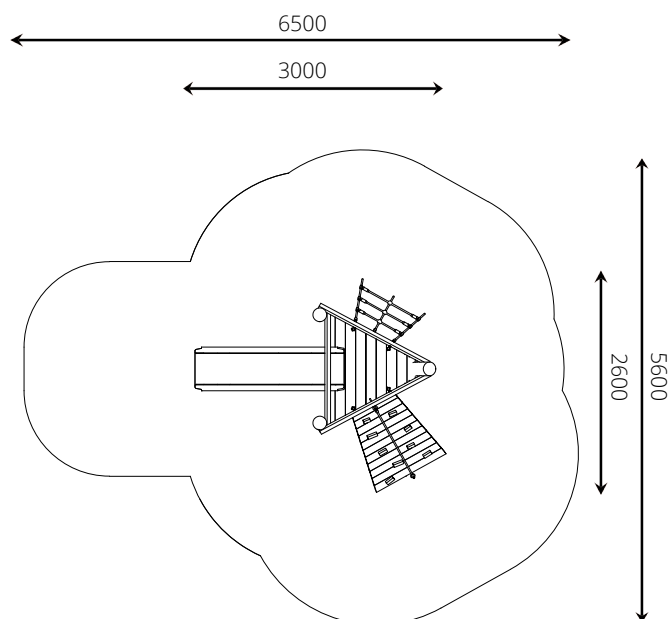

Productblad

WP-GT112-2 Glijbaantoren Aster geel

Productomschrijving

Een veelzijdige glijbaantoren voor de kleinsten voorzien van een kunststofglijbaan, klimnet en olooppad.

Opties *

 Ook verkrijgbaar met andere kleur glijbaan. Het toestel is leverbaar in bv. de kleuren van je huisstijl.

Speelwaarden

Gebruikers

6

2 - 12 jaar

* Aan de opties kunnen extra kosten verbonden zijn.

Alle afbeeldingen en uitvoeringen onder voorbehoud.

WP-GT112-2 Glijbaantoren Aster geel

Toestelspecificaties

Opvangzone	6,5 x 5,6 m
Obstakelvrije zone	6,5 x 5,6 m
Valhoogte	0,9 m
Afmetingen toestel	3,0 x 2,6 m
Totale hoogte	2,9 m

Materialen

Constructie	Robinia
Glijbaan	Kunststof

Ondergrondspecificaties

- ✓ Valdempende ondergrond vereist
- m² 24,5 m²

* korrelgrootte