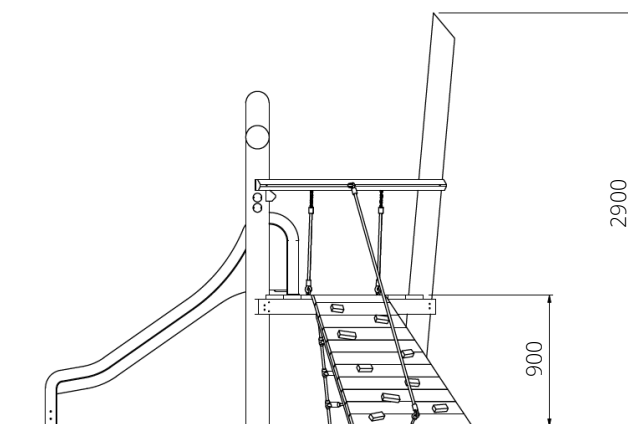

Speelwaarden

Gebruikers

6

2 - 12 jaar

* Aan de opties kunnen extra kosten verbonden zijn.

Alle afbeeldingen en uitvoeringen onder voorbehoud.

WP-GT112-2 Glijbaantoren Aster geel

Toestelspecificaties

Opvangzone	6,5 x 5,6 m
Obstakelvrije zone	6,5 x 5,6 m
Valhoogte	0,9 m
Afmetingen toestel	3,0 x 2,6 m
Totale hoogte	2,9 m

Materialen

Constructie	Robinia
Glijbaan	Kunststof

Ondergrondspecificaties

- ✓ Valdempende ondergrond vereist
- m² 24,5 m²