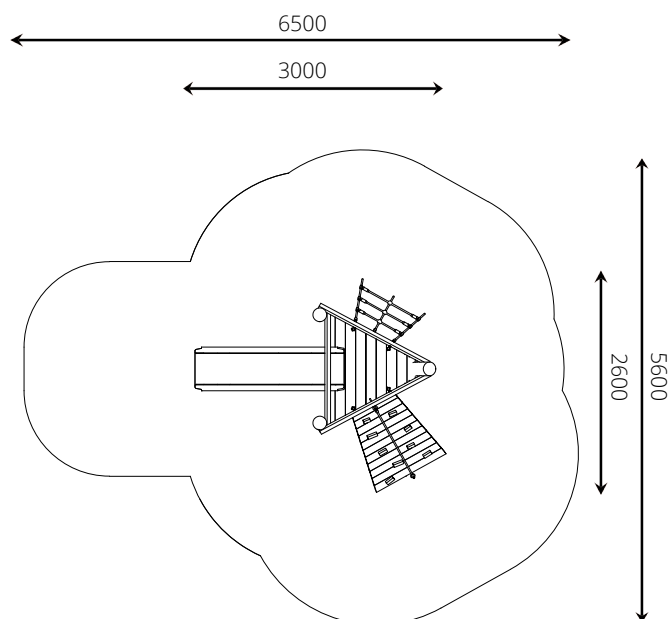

Speelwaarden

Gebruikers

6

2 - 12 jaar

* Aan de opties kunnen extra kosten verbonden zijn.

Alle afbeeldingen en uitvoeringen onder voorbehoud.

WP-GT112-1 Glijbaantoren Aster rood

Toestelspecificaties

Opvangzone	6,5 x 5,6 m
Obstakelvrije zone	6,5 x 5,6 m
Valhoogte	0,9 m
Afmetingen toestel	3,0 x 2,6 m
Totale hoogte	2,9 m

Materialen

Constructie	Robinia
Glijbaan	Kunststof

Ondergrondspecificaties

- ✓ Valdempende ondergrond vereist
- m² 24,5 m²

* korrelgrootte