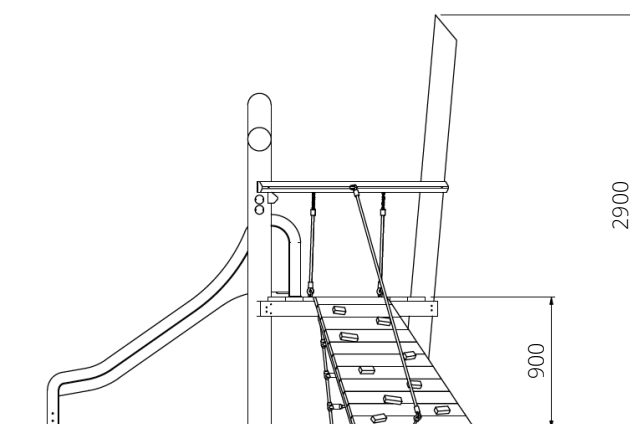

Speelwaarden

Gebruikers

6

2 - 12 jaar

* Aan de opties kunnen extra kosten verbonden zijn.

Alle afbeeldingen en uitvoeringen onder voorbehoud.

WP-GT112-1 Glijbaantoren Aster rood

Toestelspecificaties

Opvangzone	6,5 x 5,6 m
Obstakelvrije zone	6,5 x 5,6 m
Valhoogte	0,9 m
Afmetingen toestel	3,0 x 2,6 m
Totale hoogte	2,9 m

Materialen

Constructie	Robinia
Glijbaan	Kunststof

Ondergrondspecificaties

- ✓ Valdempende ondergrond vereist
- m² 24,5 m²